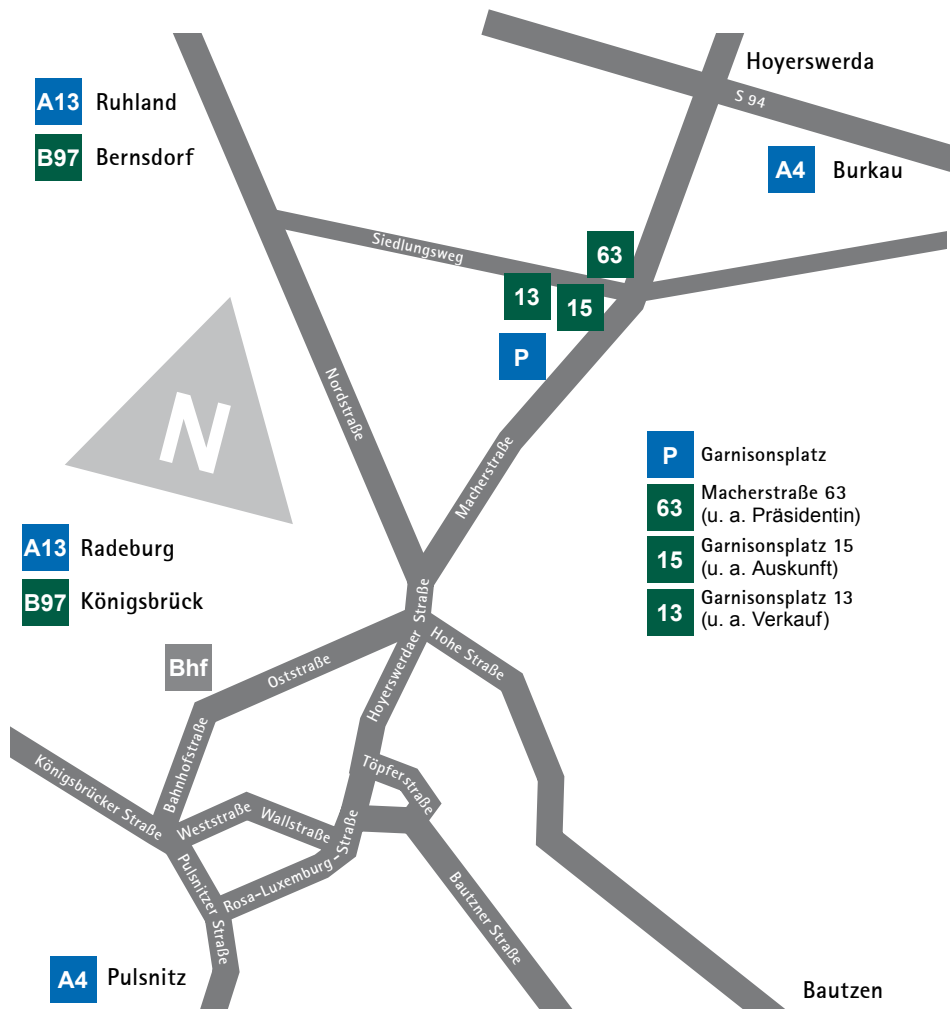

Anfahrtsskizze

Behördenzentrum Kamenz

Gebäude des Statistischen Landesamtes des Freistaates Sachsen

<p>100 Gebäude des Statistischen Landesamtes des Freistaates Sachsen Garage</p> <p>13 Sammelplätze</p>	<p>2 Arbeitersamariterbund 3 Bowlingbahn 4 Dienstleistung für Struktur und Arbeitsmarktentwicklung 5 Landratsamt (Jobcenter) 6 Landratsamt Bautzen (Forstamt, Abfallwirtschaftsamt) 7 Sächsisches Oberbergamt 8+8a THW 9 Landratsamt Bautzen (Vermessungsamt/Gutachterausschuss) 12 Kinder- und Jugendheim 13 Landesamt für Umwelt, Landwirtschaft, Geologie; Staatsbetrieb Sächsische Informatik Dienste</p>	<p>41 Garage und Werkstatt (THW) 47 Grundbuchamt 49 Amtsgericht 51 AOK 53 Volksbank 55 Landratsamt (Hauptgebäude, Bürgeramt) 57 Landratsamt (Bauaufsichtsamt) 59 Staatsbetrieb Sachsenforst 61 Landratsamt (Jugend- und Sozialamt) 80 Garage</p>	<p>leer stehende Gebäude</p>
--	---	--	-------------------------------------