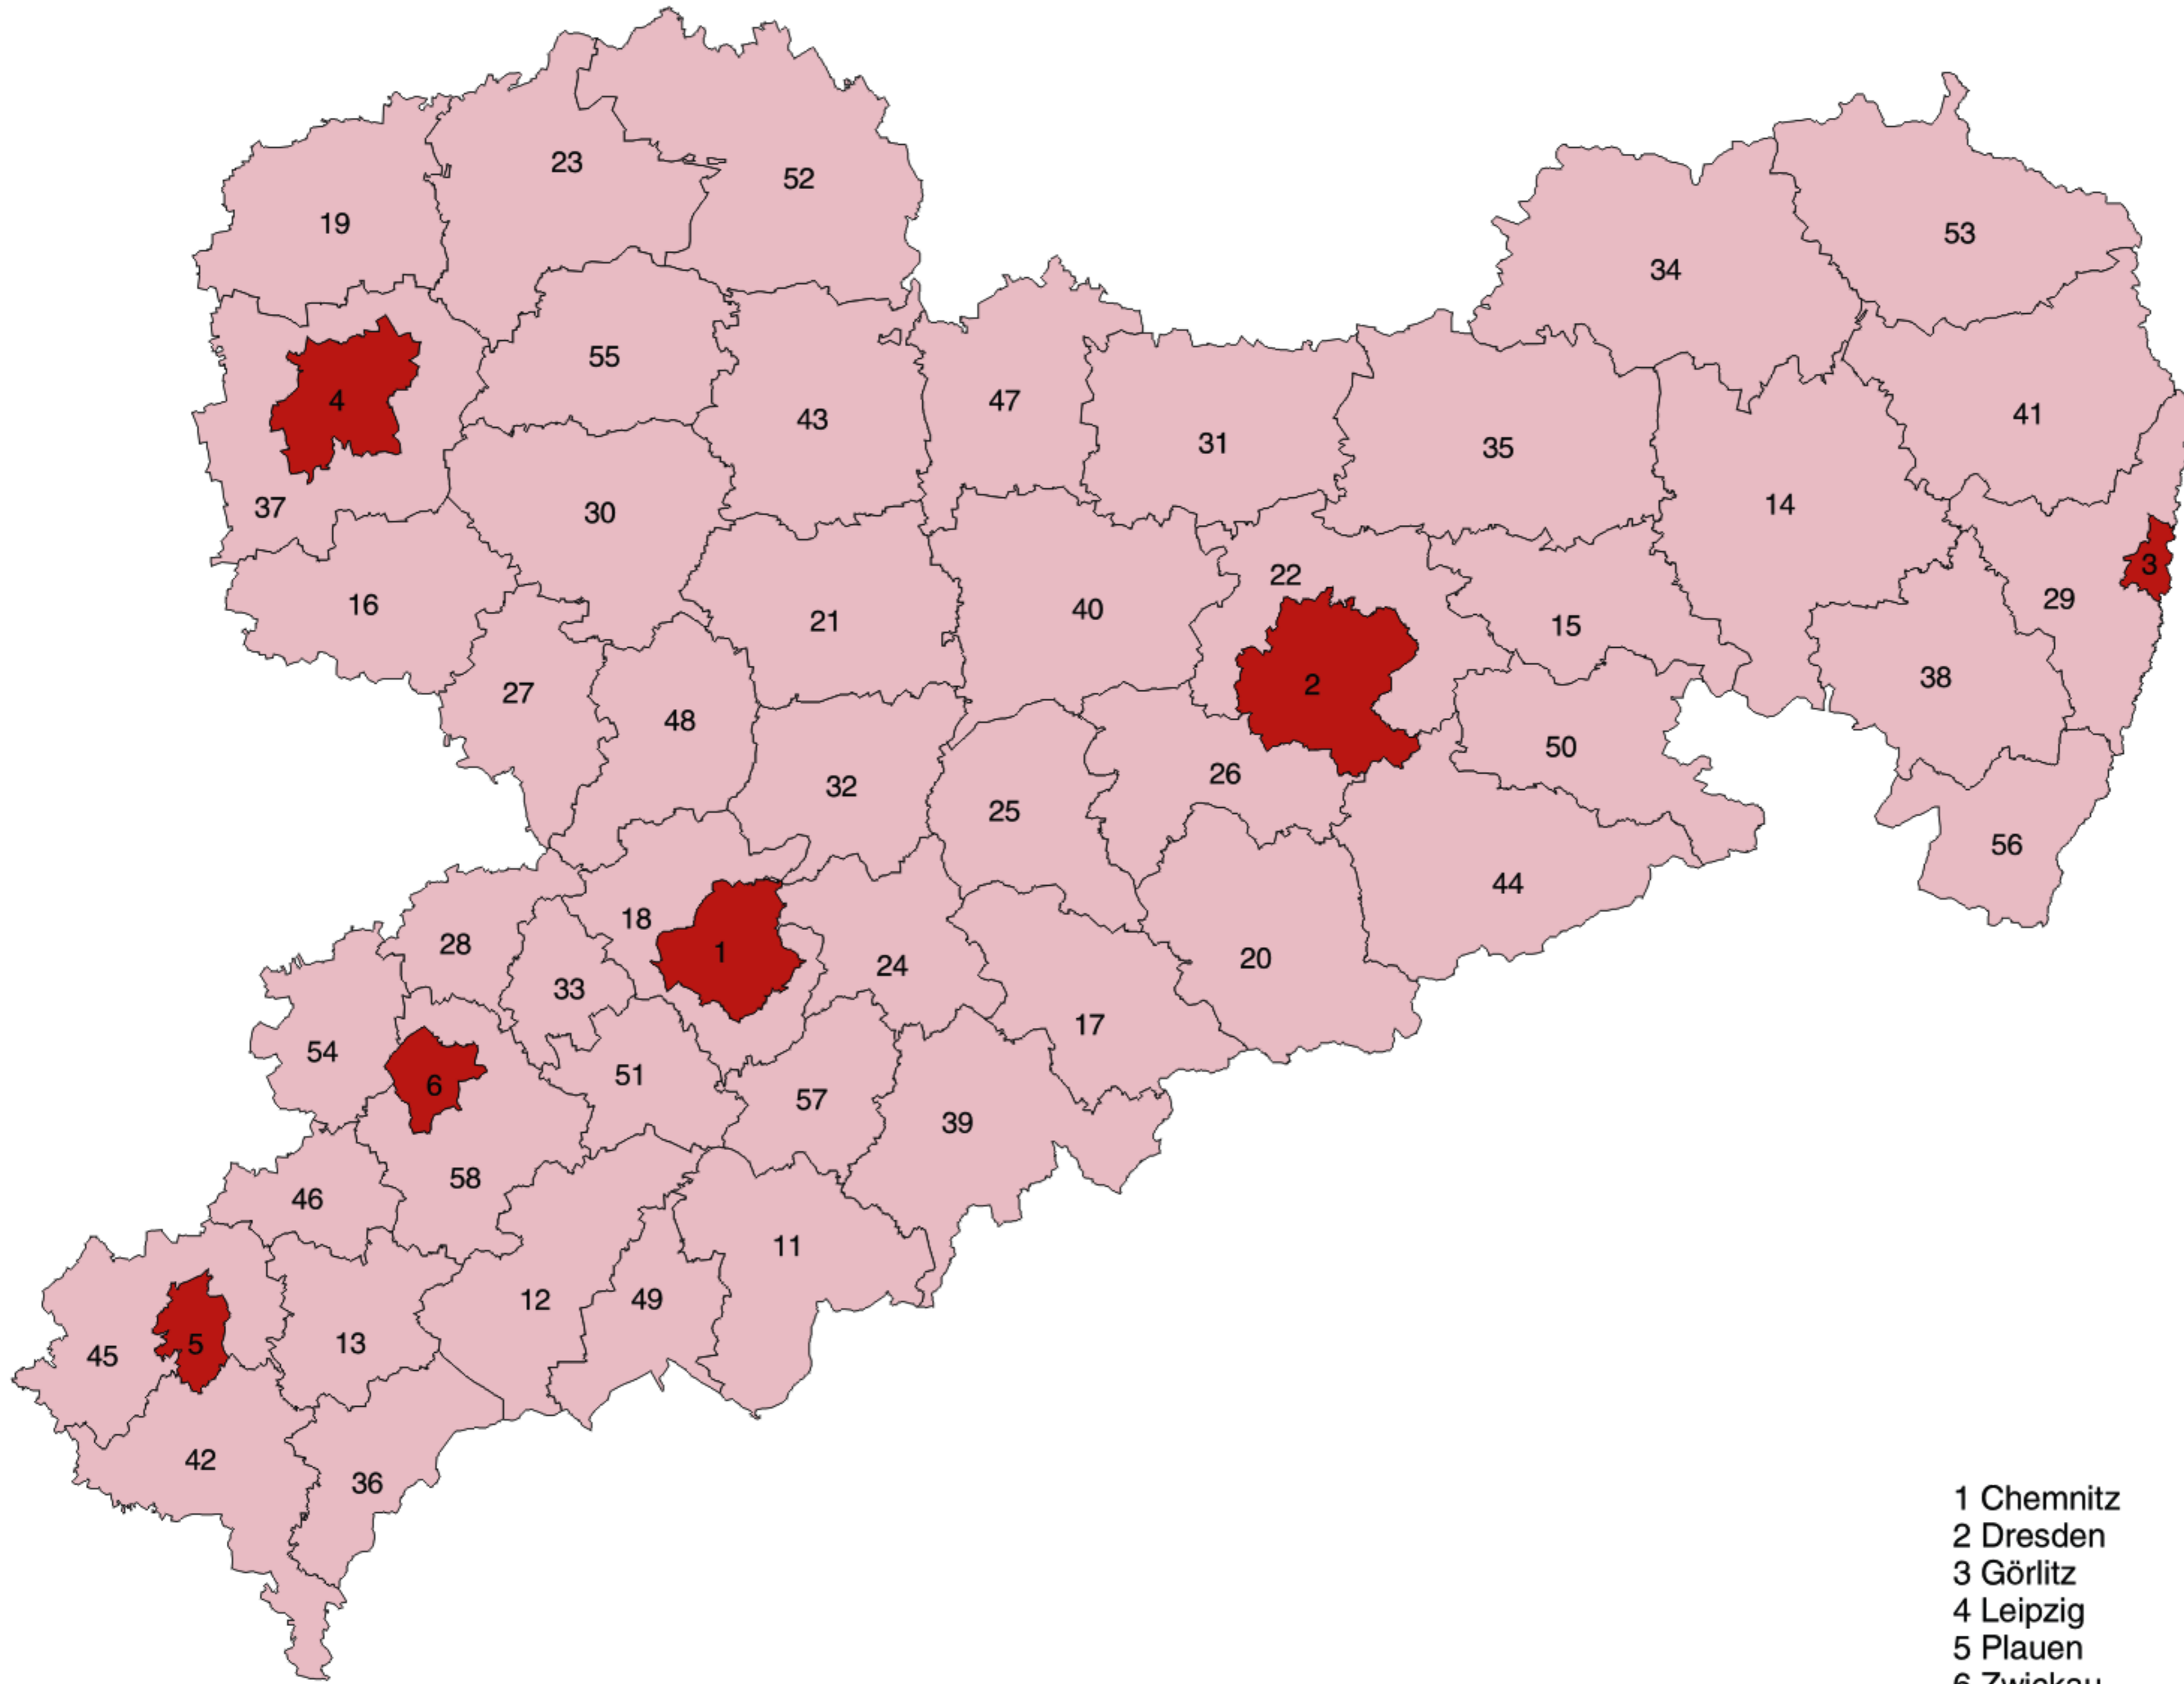

Kreisfreie Städte und Landkreise des Freistaates Sachsen zum Gebietsstand 3. Oktober 1990

- 11 Annaberg
- 12 Aue
- 13 Auerbach
- 14 Bautzen
- 15 Bischofswerda
- 16 Borna
- 17 Brand-Erbisdorf
- 18 Chemnitz-Land
- 19 Delitzsch
- 20 Dippoldiswalde
- 21 Döbeln
- 22 Dresden-Land
- 23 Eilenburg
- 24 Flöha
- 25 Freiberg
- 26 Freital
- 27 Geithain
- 28 Glauchau
- 29 Görlitz-Land
- 30 Grimma
- 31 Großenhain
- 32 Hainichen
- 33 Hohenstein-Ernstthal
- 34 Hoyerswerda
- 35 Kamenz
- 36 Klingenthal
- 37 Leipzig-Land
- 38 Löbau
- 39 Marienberg
- 40 Meißen
- 41 Niesky
- 42 Oelsnitz
- 43 Oschatz
- 44 Pirna
- 45 Plauen-Land
- 46 Reichenbach
- 47 Riesa
- 48 Rochlitz
- 49 Schwarzenberg
- 50 Sebnitz
- 51 Stollberg
- 52 Torgau
- 53 Weißwasser
- 54 Werdau
- 55 Wurzen
- 56 Zittau
- 57 Zschopau
- 58 Zwickau-Land

- 1 Chemnitz
- 2 Dresden
- 3 Görlitz
- 4 Leipzig
- 5 Plauen
- 6 Zwickau