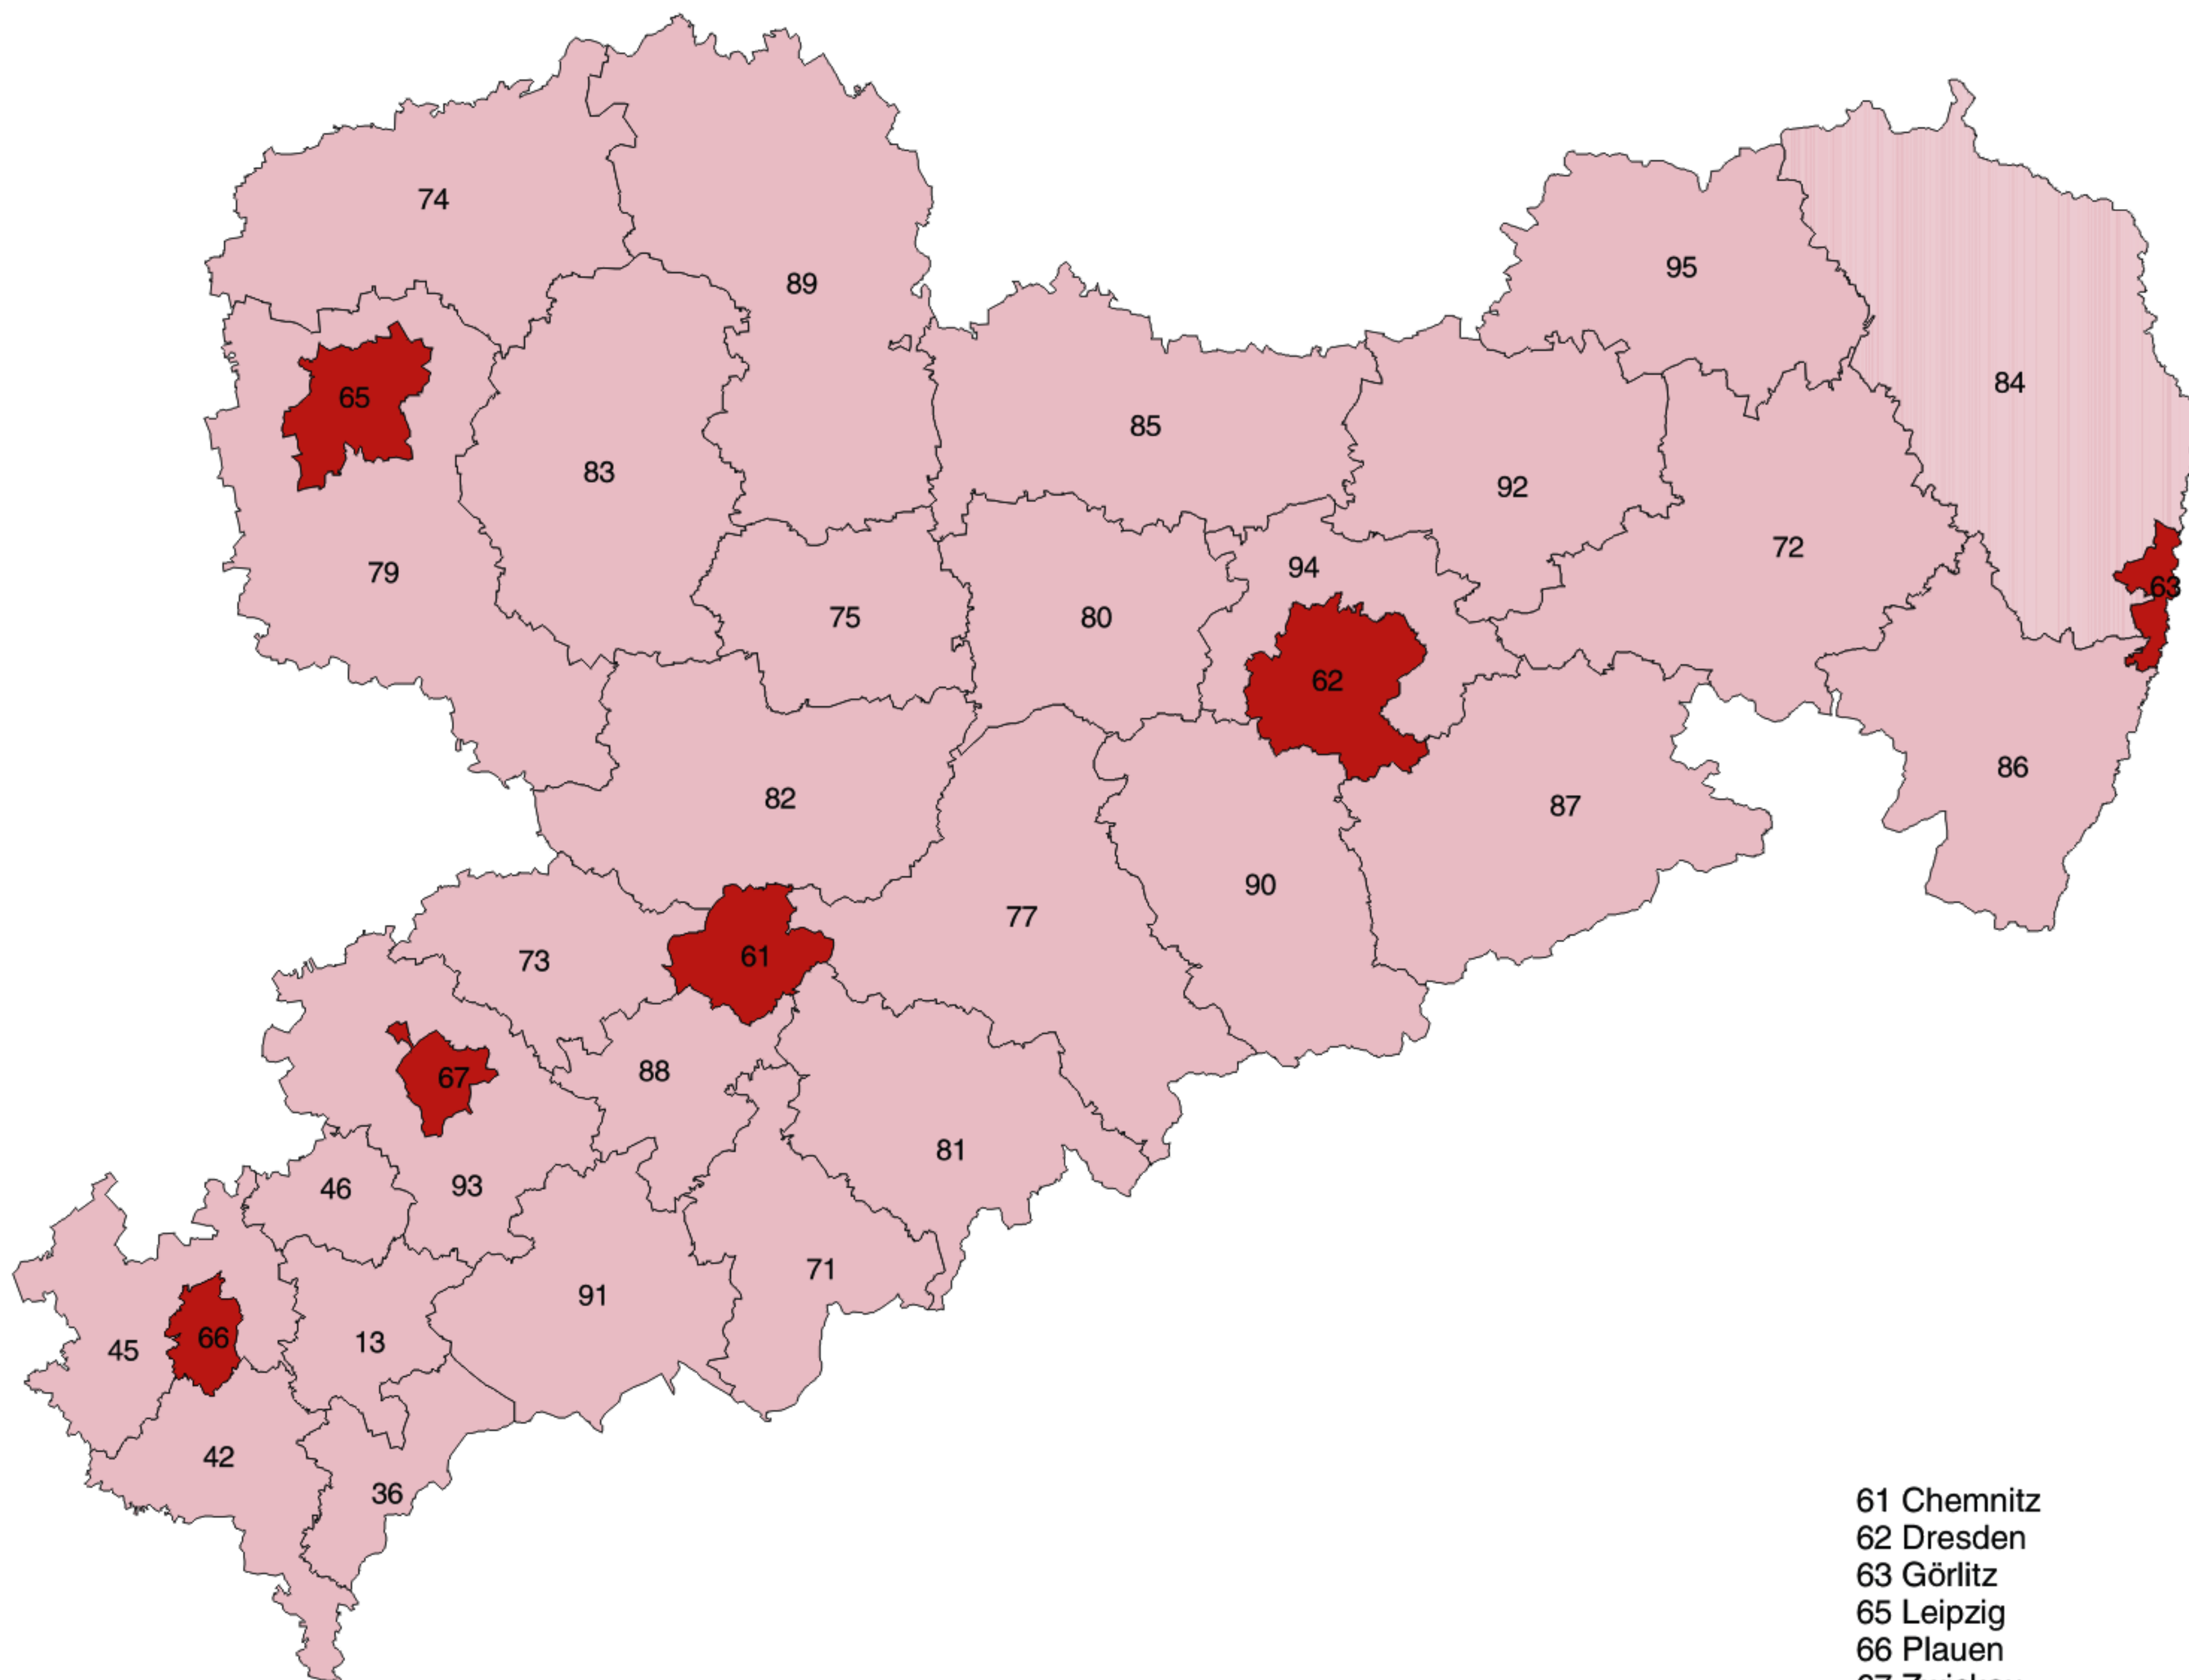

Kreisfreie Städte und Landkreise des Freistaates Sachsen zum Gebietsstand 1. August 1994

- 13 Auerbach
- 36 Klingenthal
- 42 Oelsnitz
- 45 Plauen-Land
- 46 Reichenbach
- 71 Annaberg
- 72 Bautzen
- 73 Chemnitzer Land
- 74 Delitzsch
- 75 Döbeln
- 77 Freiberg
- 79 Leipziger Land
- 80 Meißen
- 81 Mittlerer Erzgebirgskreis
- 82 Mittweida
- 83 Muldentalkreis
- 84 Niederschlesischer Oberlausitzkreis
- 85 Riesa-Großenhain
- 86 Löbau-Zittau
- 87 Sächsische Schweiz
- 88 Stollberg
- 89 Torgau-Oschatz
- 90 Weißeritzkreis
- 91 Aue-Schwarzenberg
- 92 Kamenz
- 93 Zwickauer Land
- 94 Dresden-Land
- 95 Hoyerswerda

- 61 Chemnitz
- 62 Dresden
- 63 Görlitz
- 65 Leipzig
- 66 Plauen
- 67 Zwickau