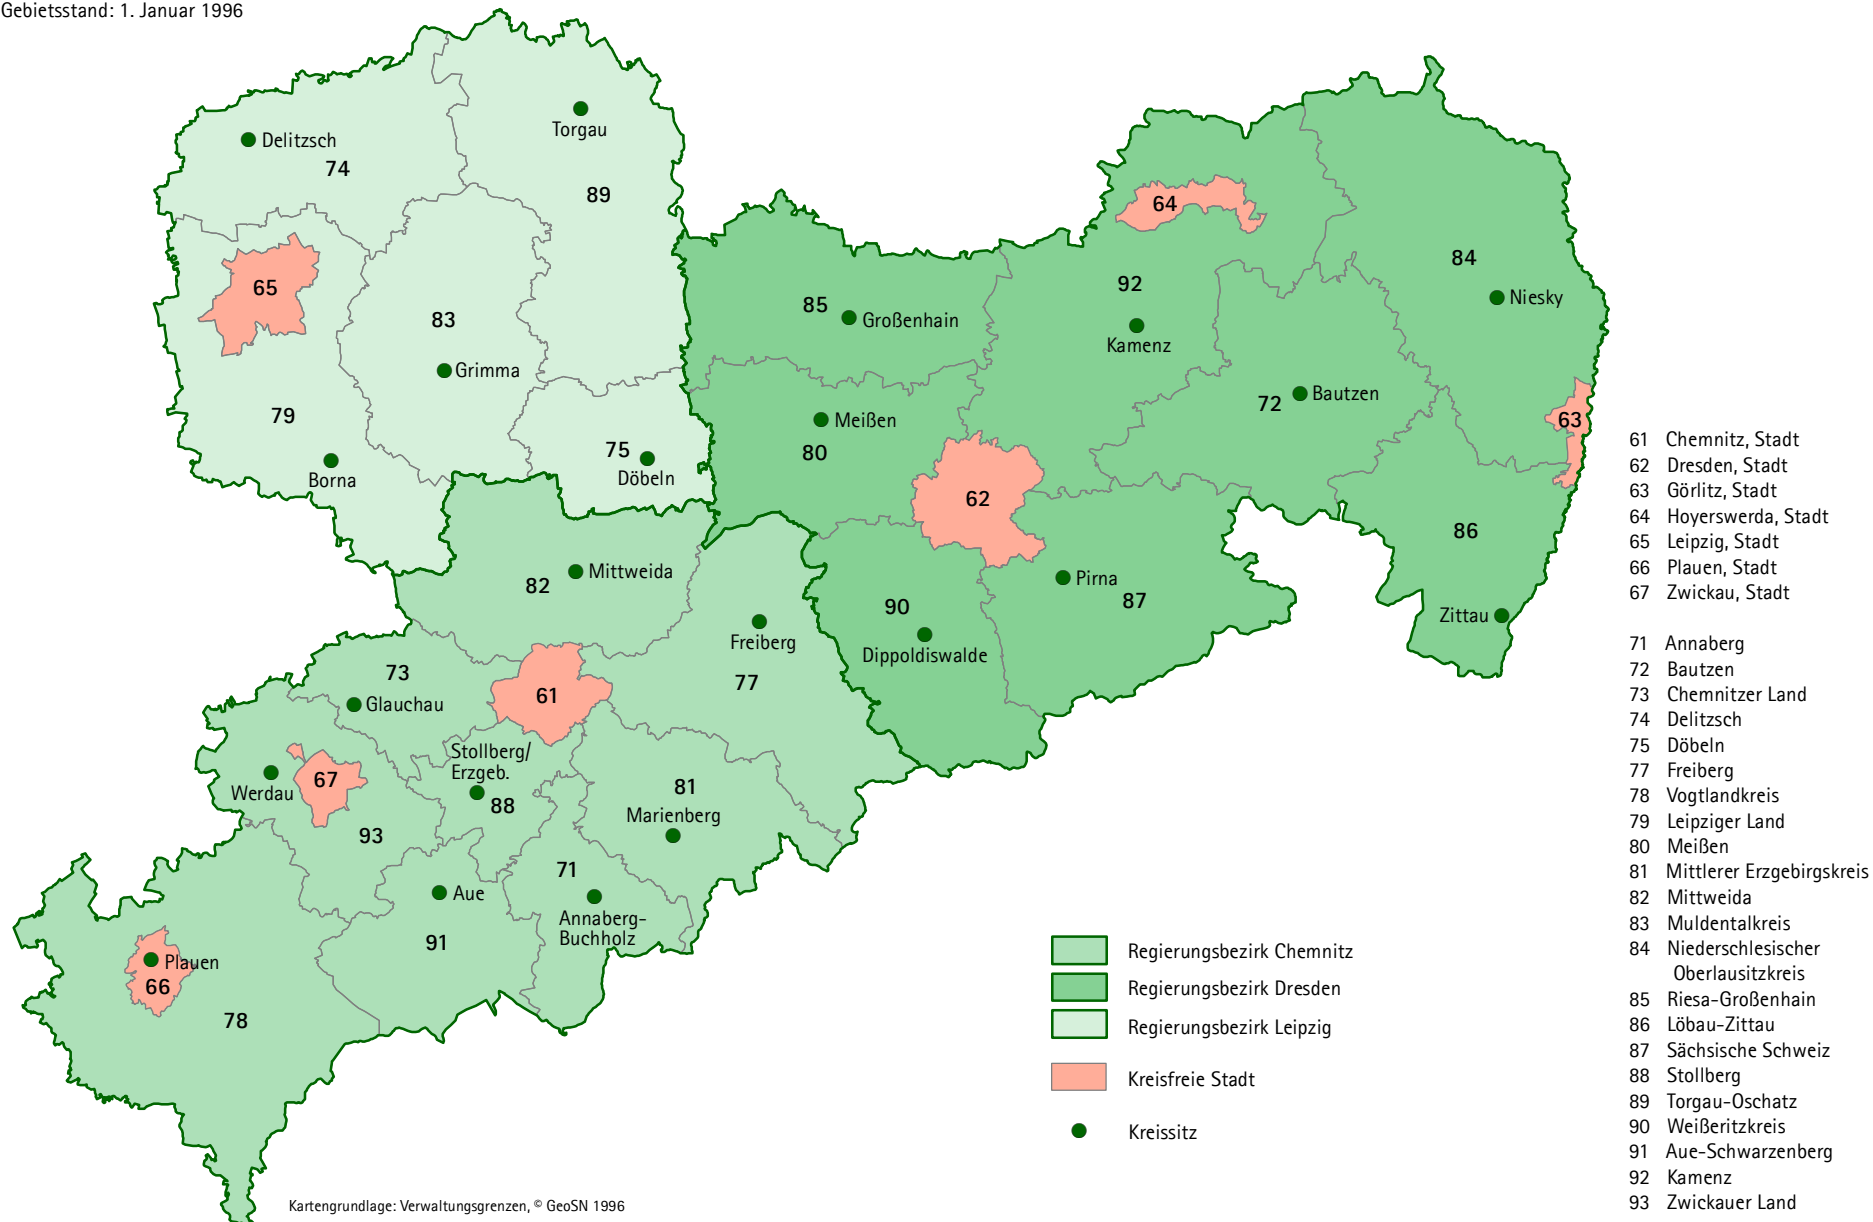

Kreisfreie Städte und Landkreise im Freistaat Sachsen mit dem zuständigen Verwaltungssitz

Gebietsstand: 1. Januar 1996

Kartengrundlage: Verwaltungsgrenzen, © GeoSN 1996