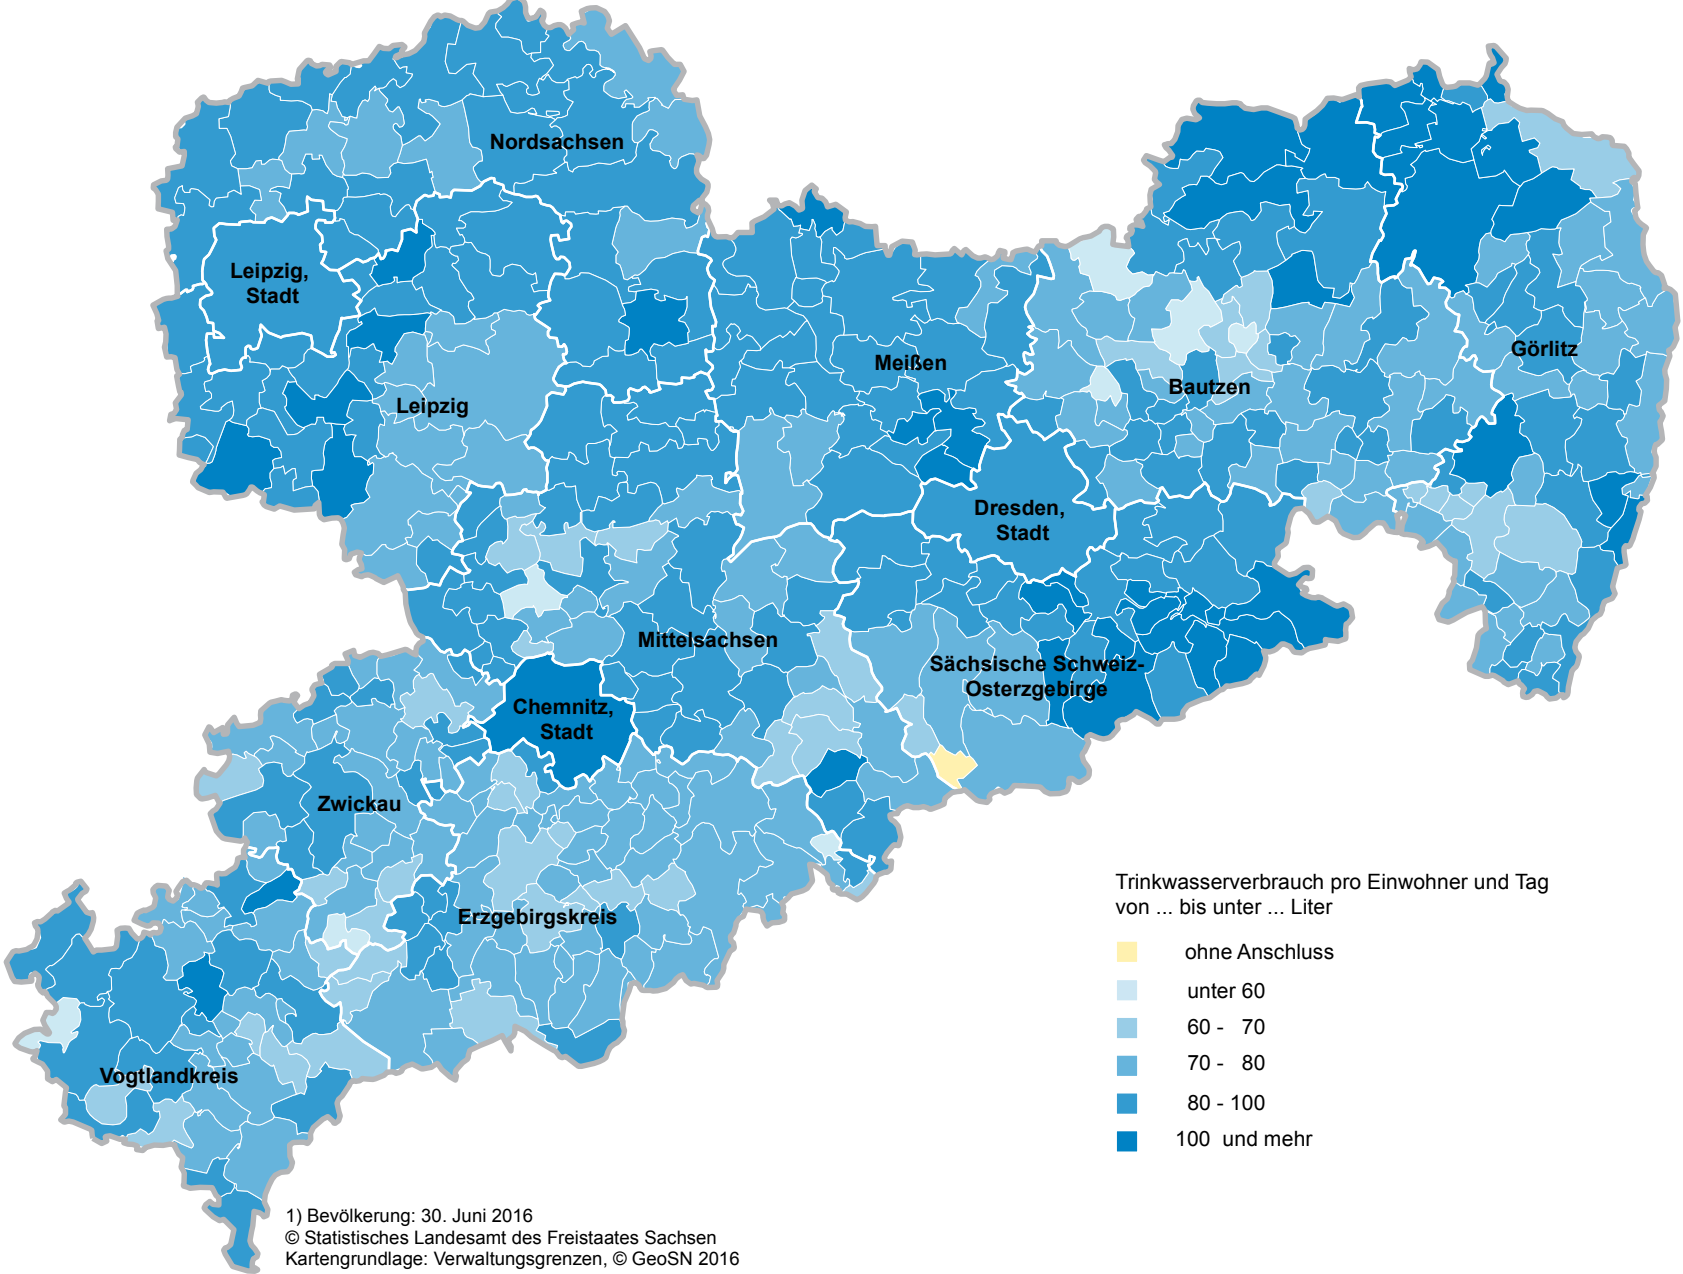

Durchschnittsverbrauch von Trinkwasser aus der öffentlichen Wasserversorgung pro Einwohner¹⁾ und Tag im Freistaat Sachsen 2016 nach Gemeinden

Gebietsstand: 31. Dezember 2016

1) Bevölkerung: 30. Juni 2016
© Statistisches Landesamt des Freistaates Sachsen
Kartengrundlage: Verwaltungsgrenzen, © GeoSN 2016