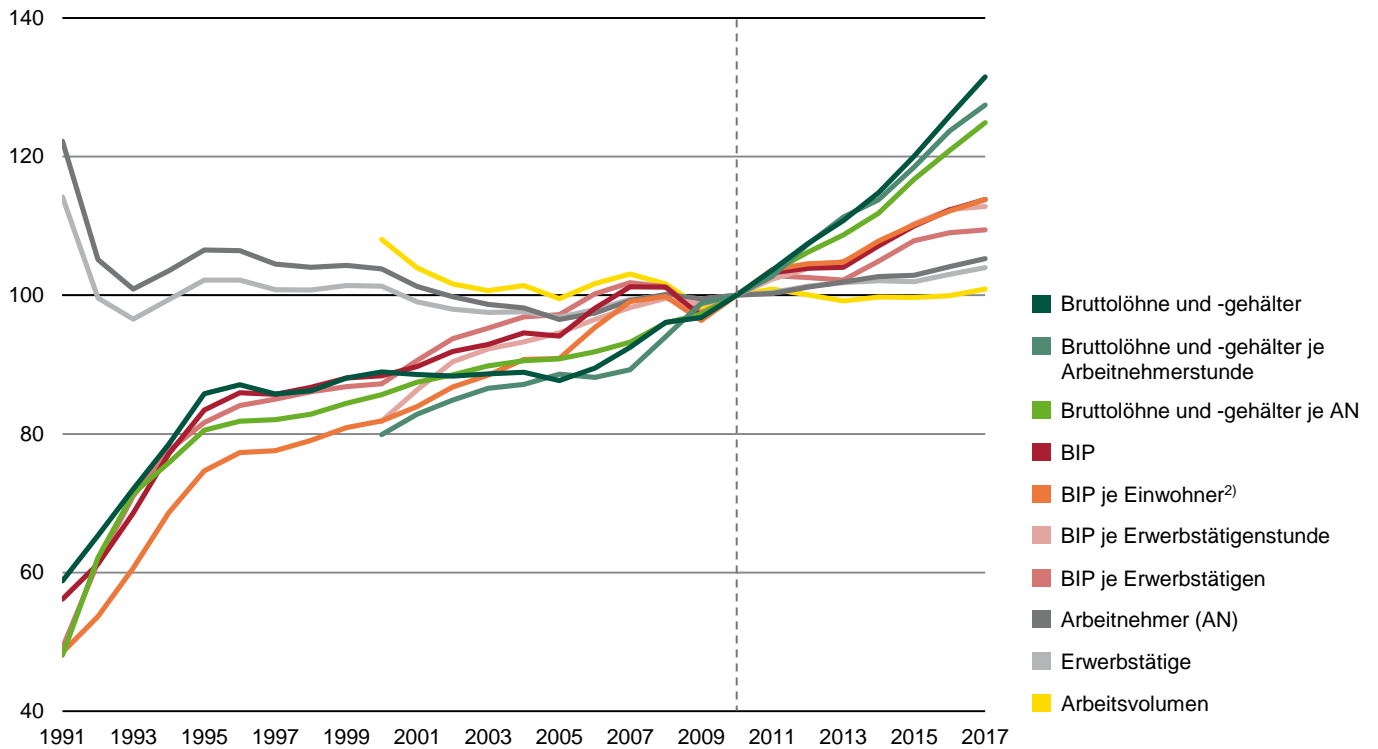

**Erwerbstätige, Bruttolöhne und -gehälter, Arbeitsvolumen sowie Bruttoinlandsprodukt (BIP, preisbereinigt, Kettenindex) im Freistaat Sachsen 1991 bis 2017<sup>1)</sup>**  
 2010 = 100

Messzahl

1) Berechnungsstand: bis 2016 - August 2017; Jahr 2017 - Februar 2018 (VGR des Bundes)  
 2) Durchschnittliche Bevölkerung auf Basis des Zensus 2011; aktuellstes Jahr - Stand 30. Juni