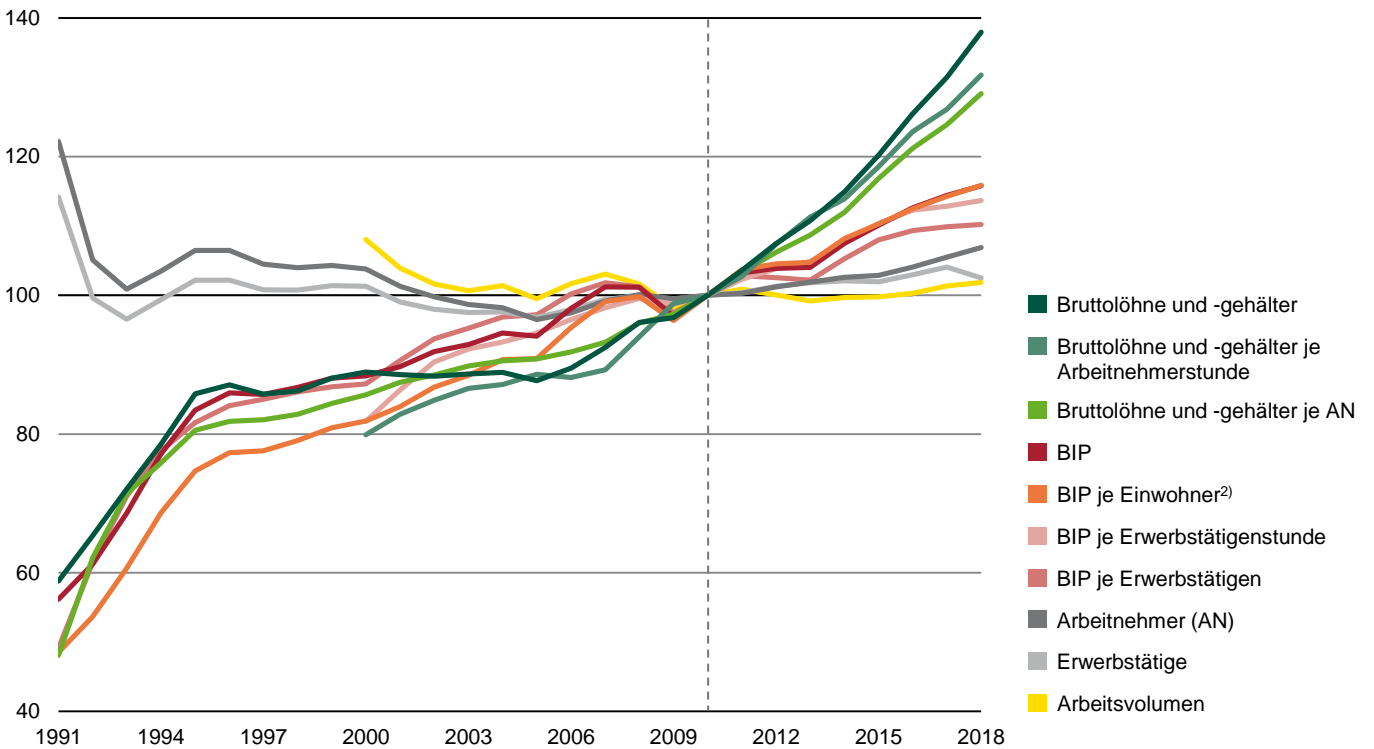

Erwerbstätige, Bruttolöhne und -gehälter, Arbeitsvolumen sowie Bruttoinlandsprodukt (BIP, preisbereinigt, Kettenindex) im Freistaat Sachsen 1991 bis 2018¹⁾
 2010 = 100

Messzahl

1) Berechnungsstand: bis 2017 - August 2018; Jahr 2018 - Februar 2019 (VGR des Bundes)

2) Durchschnittliche Bevölkerung auf Basis des Zensus 2011; aktuellstes Jahr - Stand 30. Juni