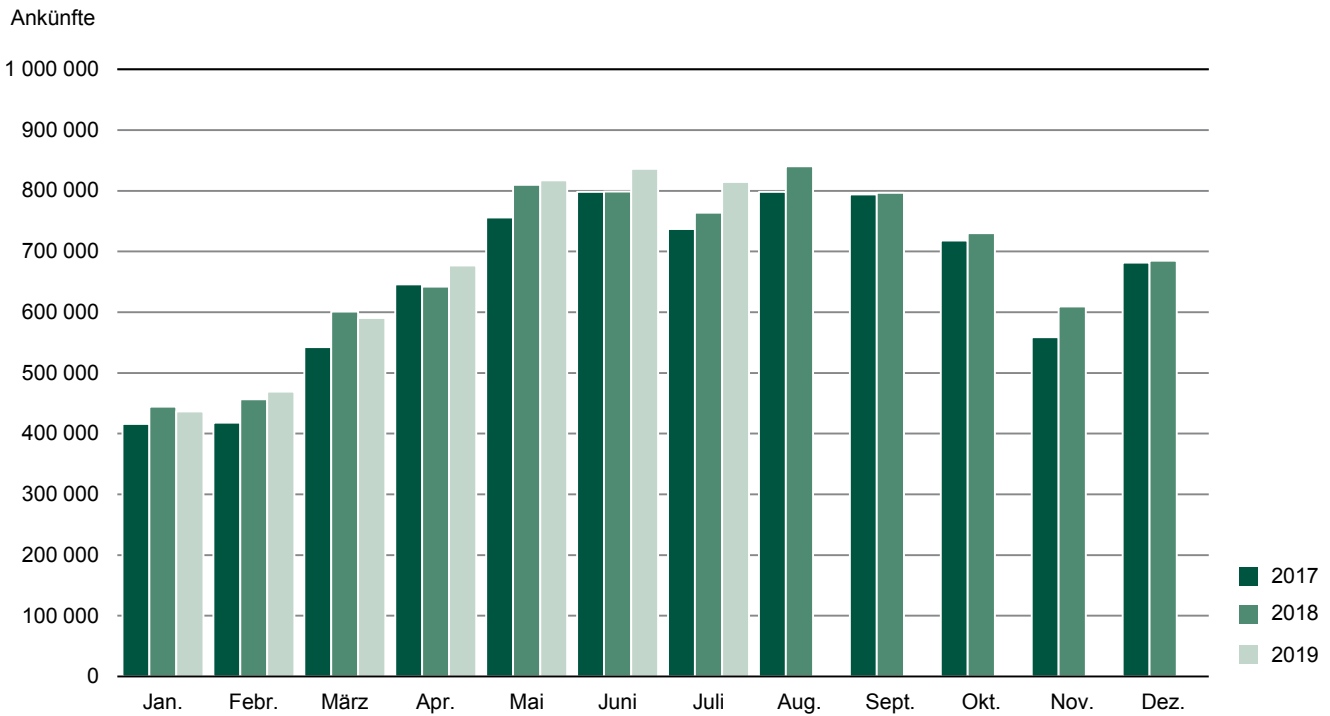

Ankünfte in sächsischen Beherbergungseinrichtungen 2017 bis 2019

Übernachtungen in sächsischen Beherbergungseinrichtungen 2017 bis 2019