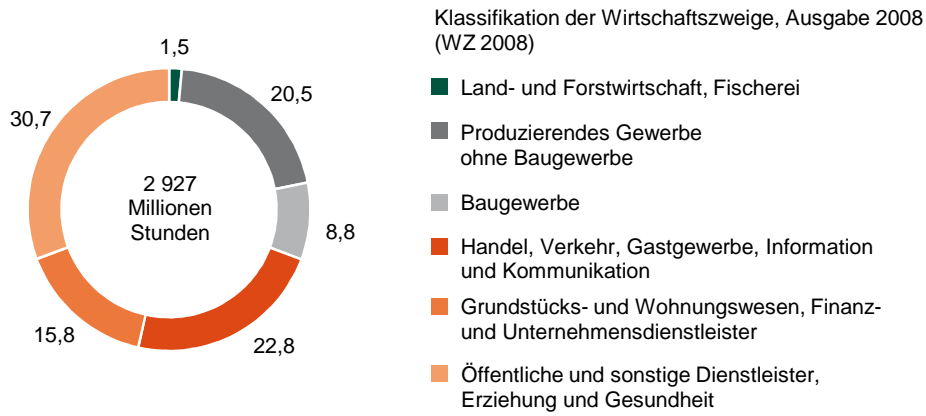

Arbeitsvolumen der Erwerbstätigen im Freistaat Sachsen 2018¹⁾ nach Wirtschaftsbereichen in Prozent

1) vorläufige Ergebnisse der 1. Fortschreibung
 Berechnungsstand: Februar 2019 (VGR des Bundes)