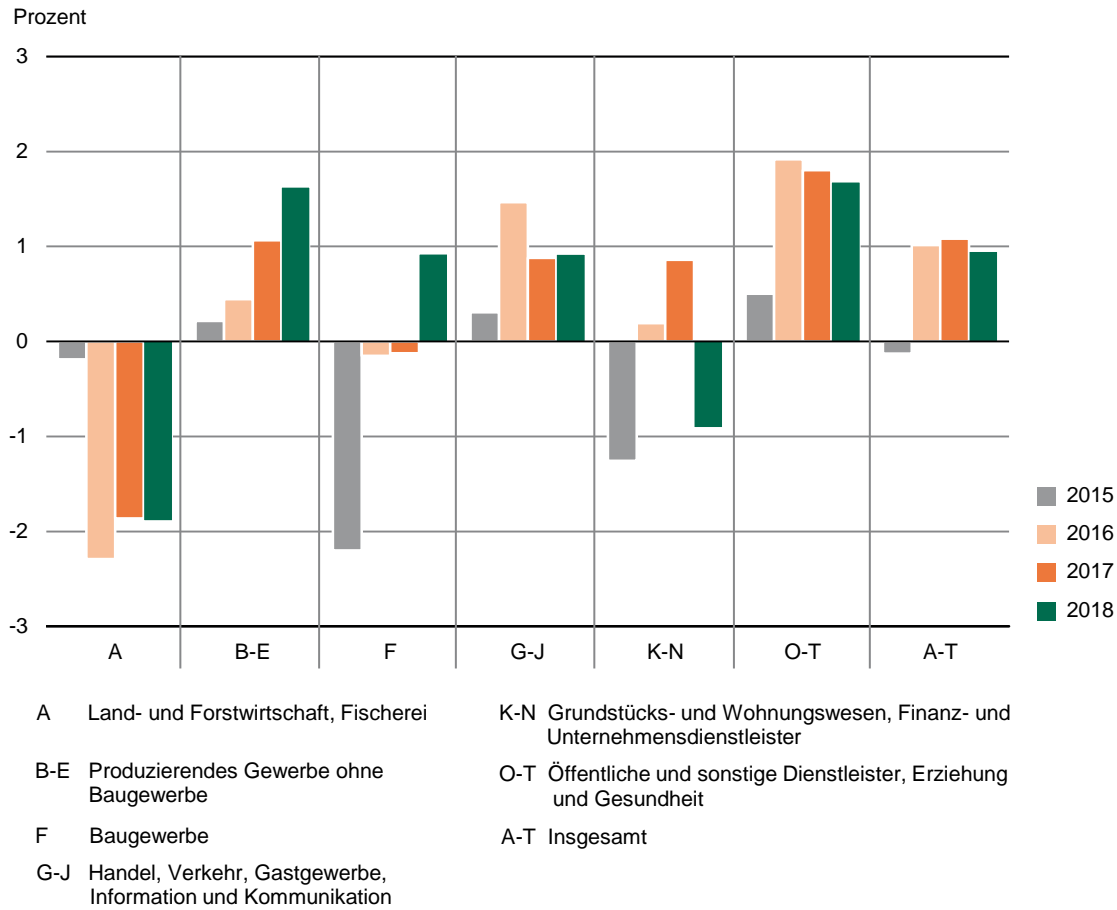

Erwerbstätige¹⁾ im Freistaat Sachsen 2015 bis 2018 nach Wirtschaftsbereichen²⁾
 Veränderung gegenüber dem Vorjahr

1) vorläufige Jahresdurchschnittsangaben am Arbeitsort; 2018 Ergebnisse der 2. Fortschreibung

2) Klassifikation der Wirtschaftszweige, Ausgabe 2008 (WZ 2008)

Berechnungsstand: August 2018; Jahr 2018 - Mai 2019 (VGR des Bundes)