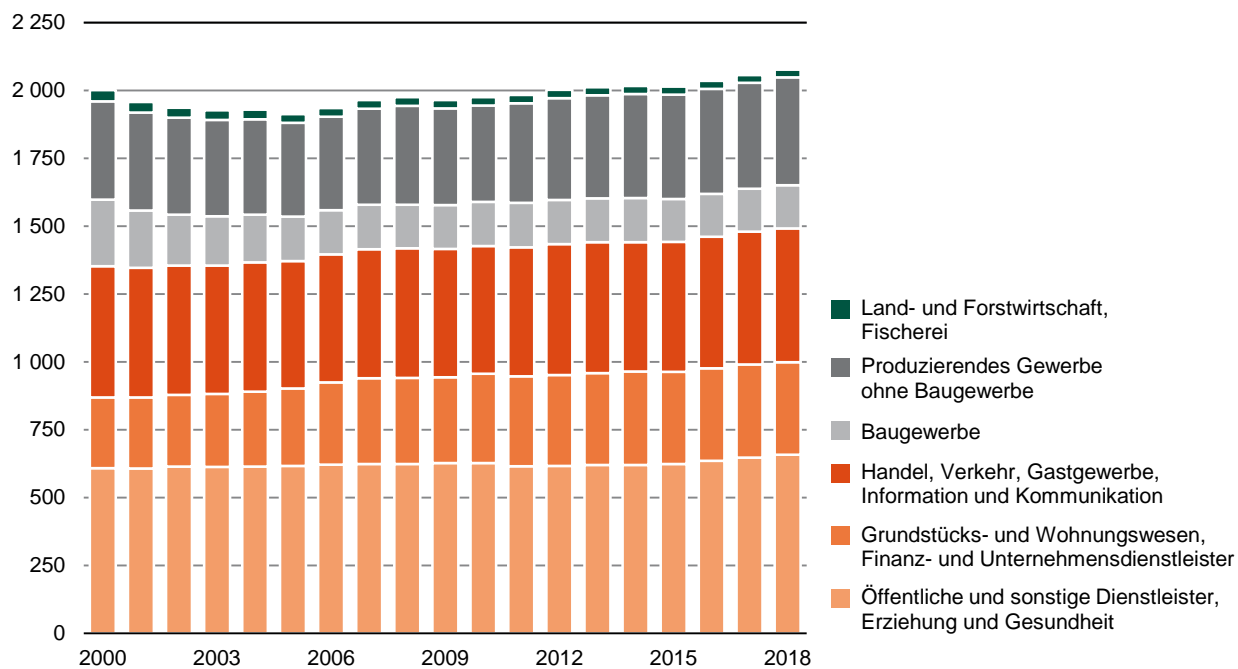

Erwerbstätige¹⁾ im Freistaat Sachsen 2000 bis 2018 nach Wirtschaftsbereichen²⁾

Tausend Personen

1) Jahresdurchschnittsangaben am Arbeitsort; ab 2014 vorläufig; 2018 Ergebnisse der 2. Fortschreibung

2) Klassifikation der Wirtschaftszweige, Ausgabe 2008 (WZ 2008)

Berechnungsstand: August 2018; Jahr 2018 - Mai 2019 (VGR des Bundes)