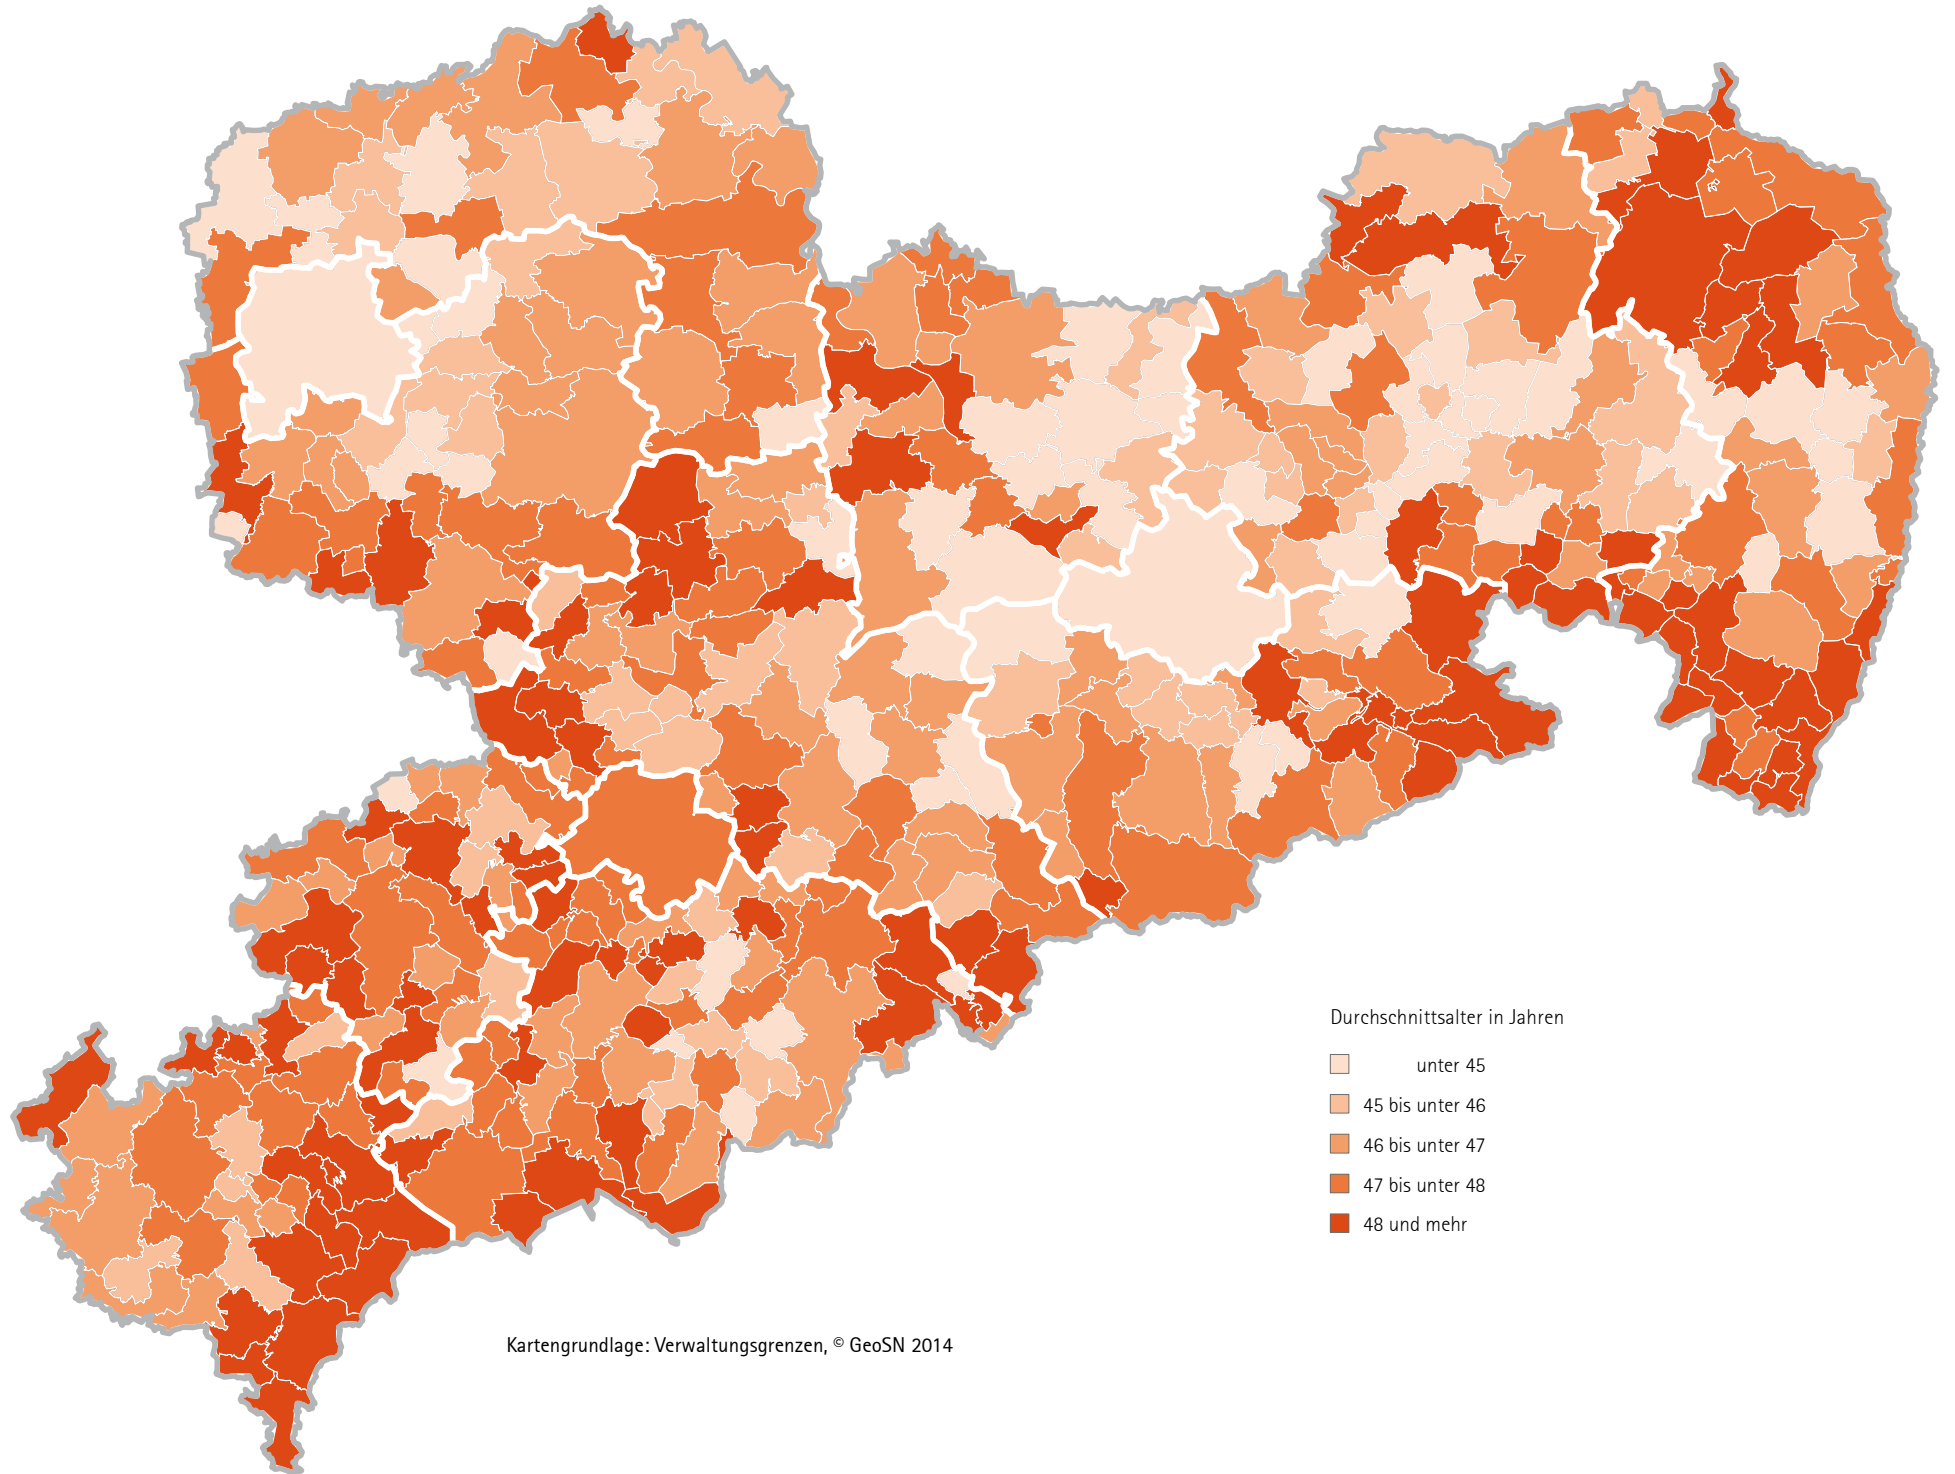

# Durchschnittsalter im Freistaat Sachsen am 9. Mai 2011 nach Gemeinden

Gebietsstand: 1. Januar 2014

© Statistisches Landesamt des Freistaates Sachsen - Zensus 2011

Kartengrundlage: Verwaltungsgrenzen, © GeoSN 2014