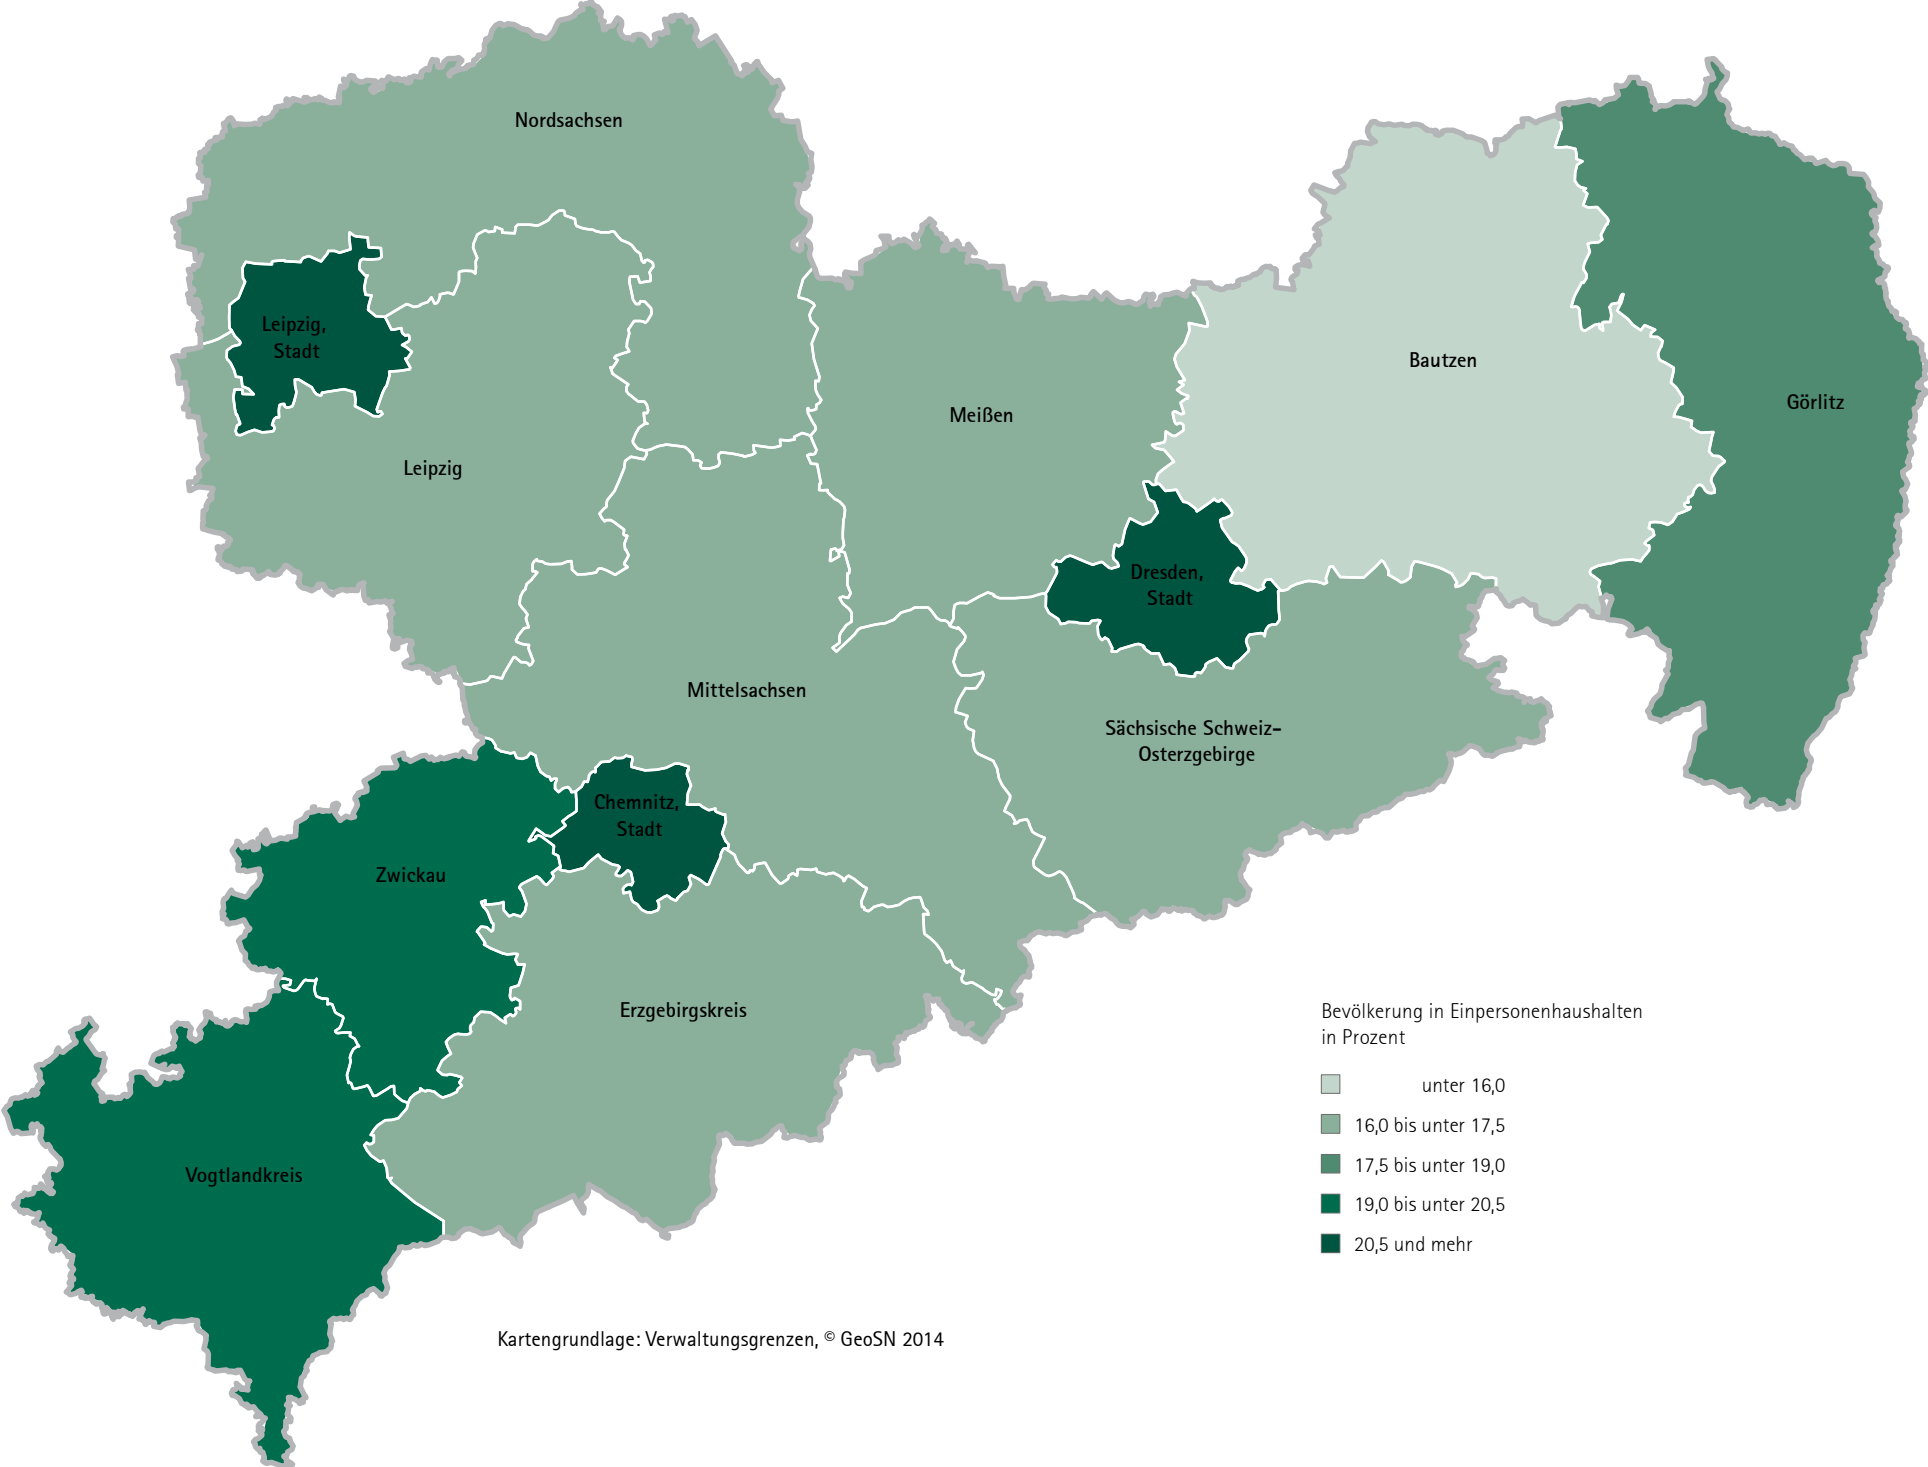

Bevölkerung in Einpersonenhaushalten im Freistaat Sachsen am 9. Mai 2011 nach Kreisfreien Städten und Landkreisen

Gebietsstand: 1. Januar 2014

© Statistisches Landesamt des Freistaates Sachsen – Zensus 2011

Kartengrundlage: Verwaltungsgrenzen, © GeoSN 2014