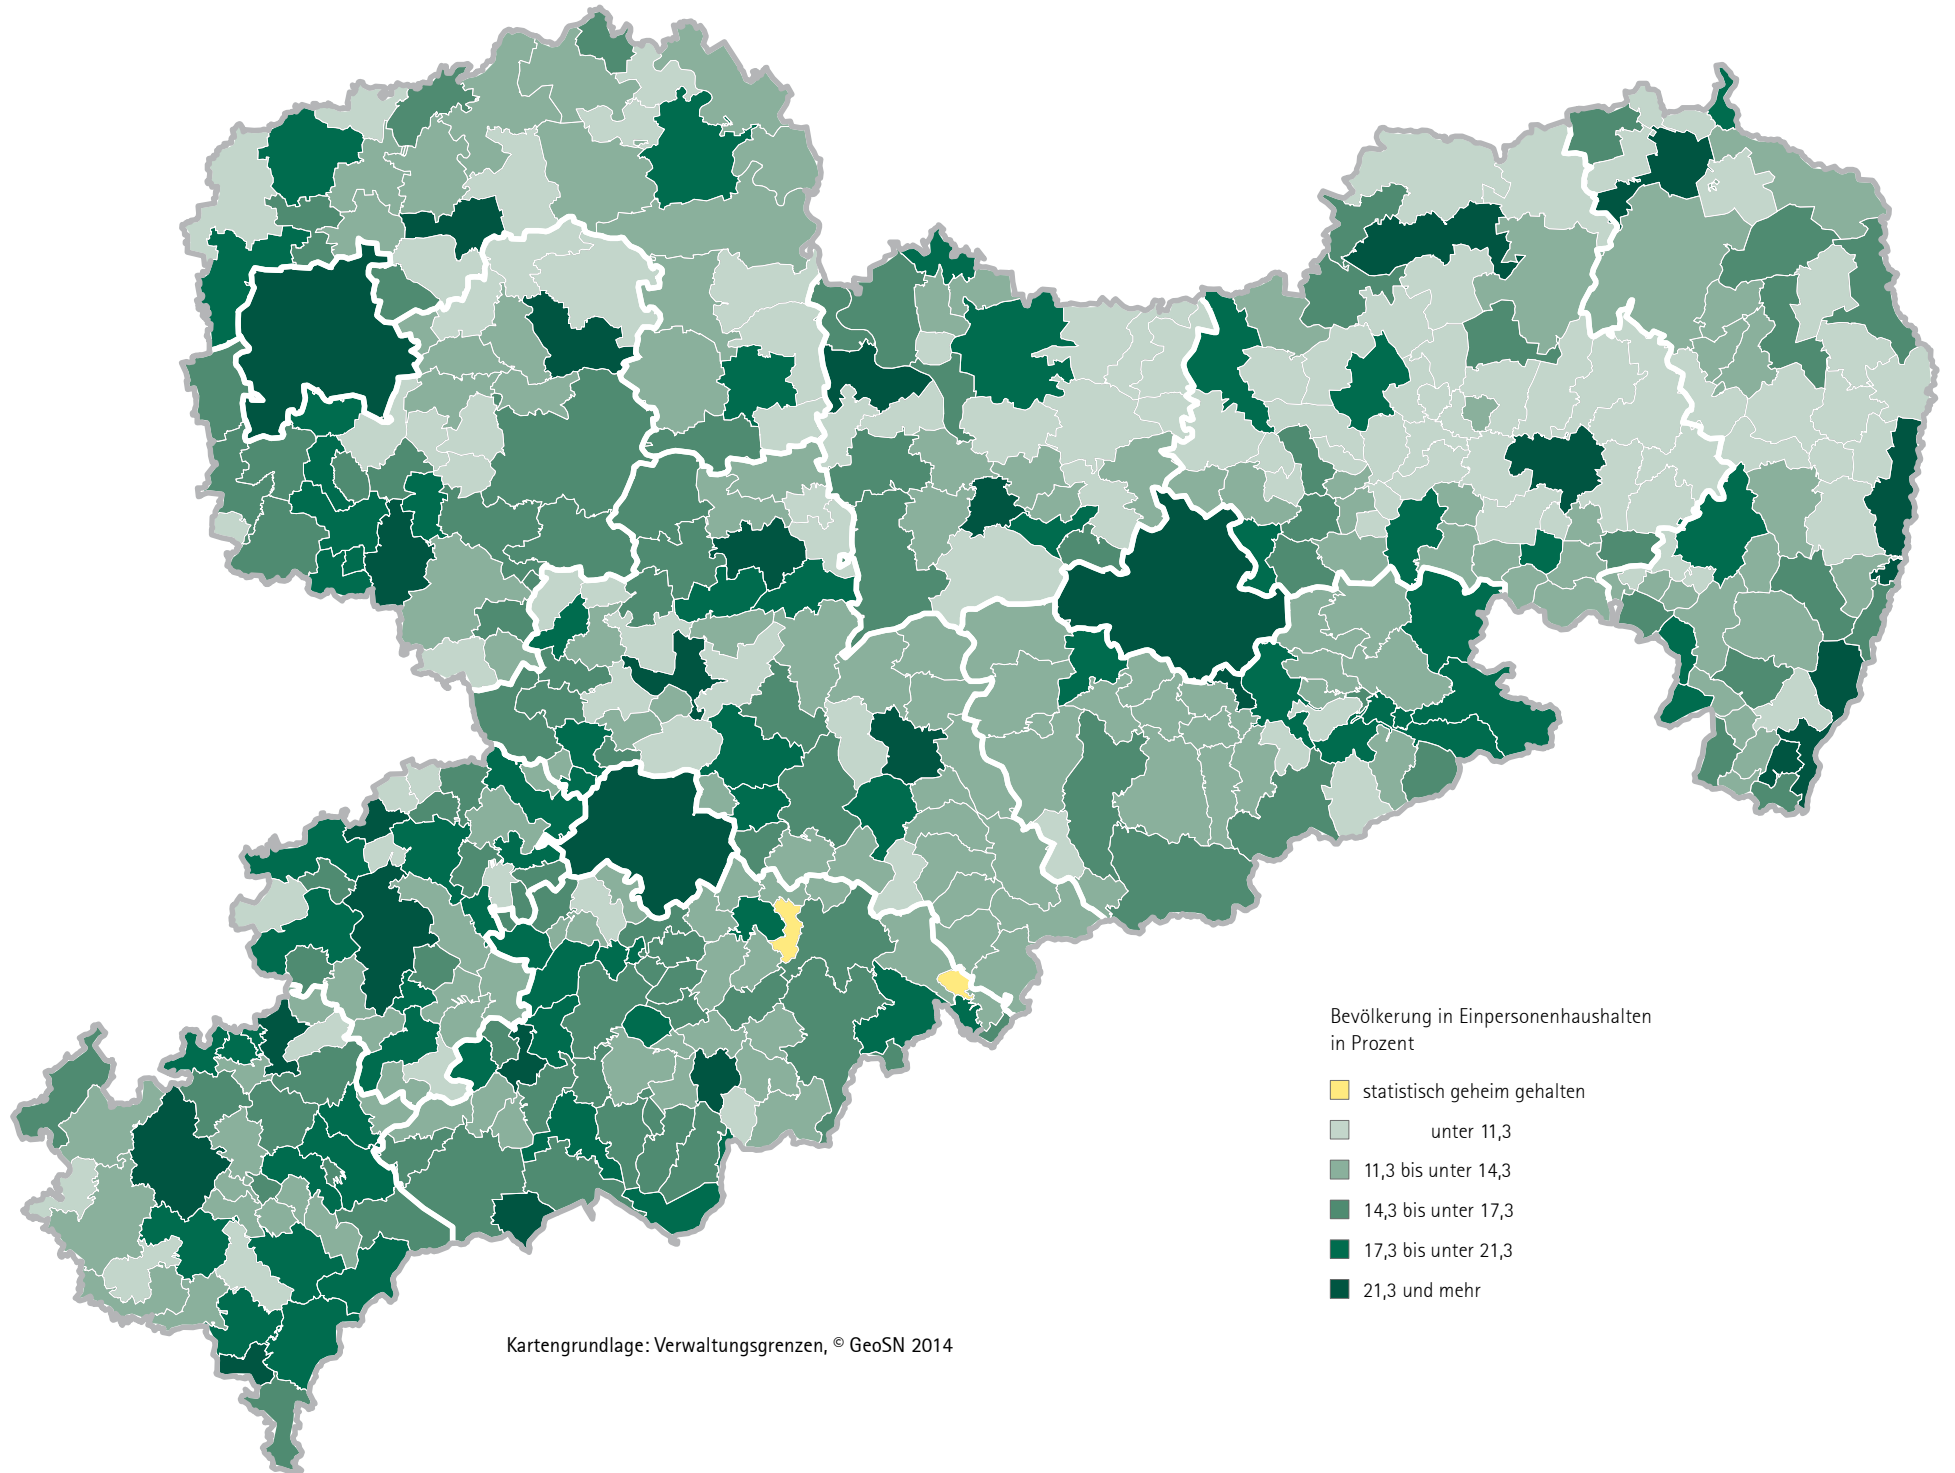

Bevölkerung in Einpersonenhaushalten im Freistaat Sachsen am 9. Mai 2011 nach Gemeinden

Gebietsstand: 1. Januar 2014

© Statistisches Landesamt des Freistaates Sachsen – Zensus 2011

Kartengrundlage: Verwaltungsgrenzen, © GeoSN 2014