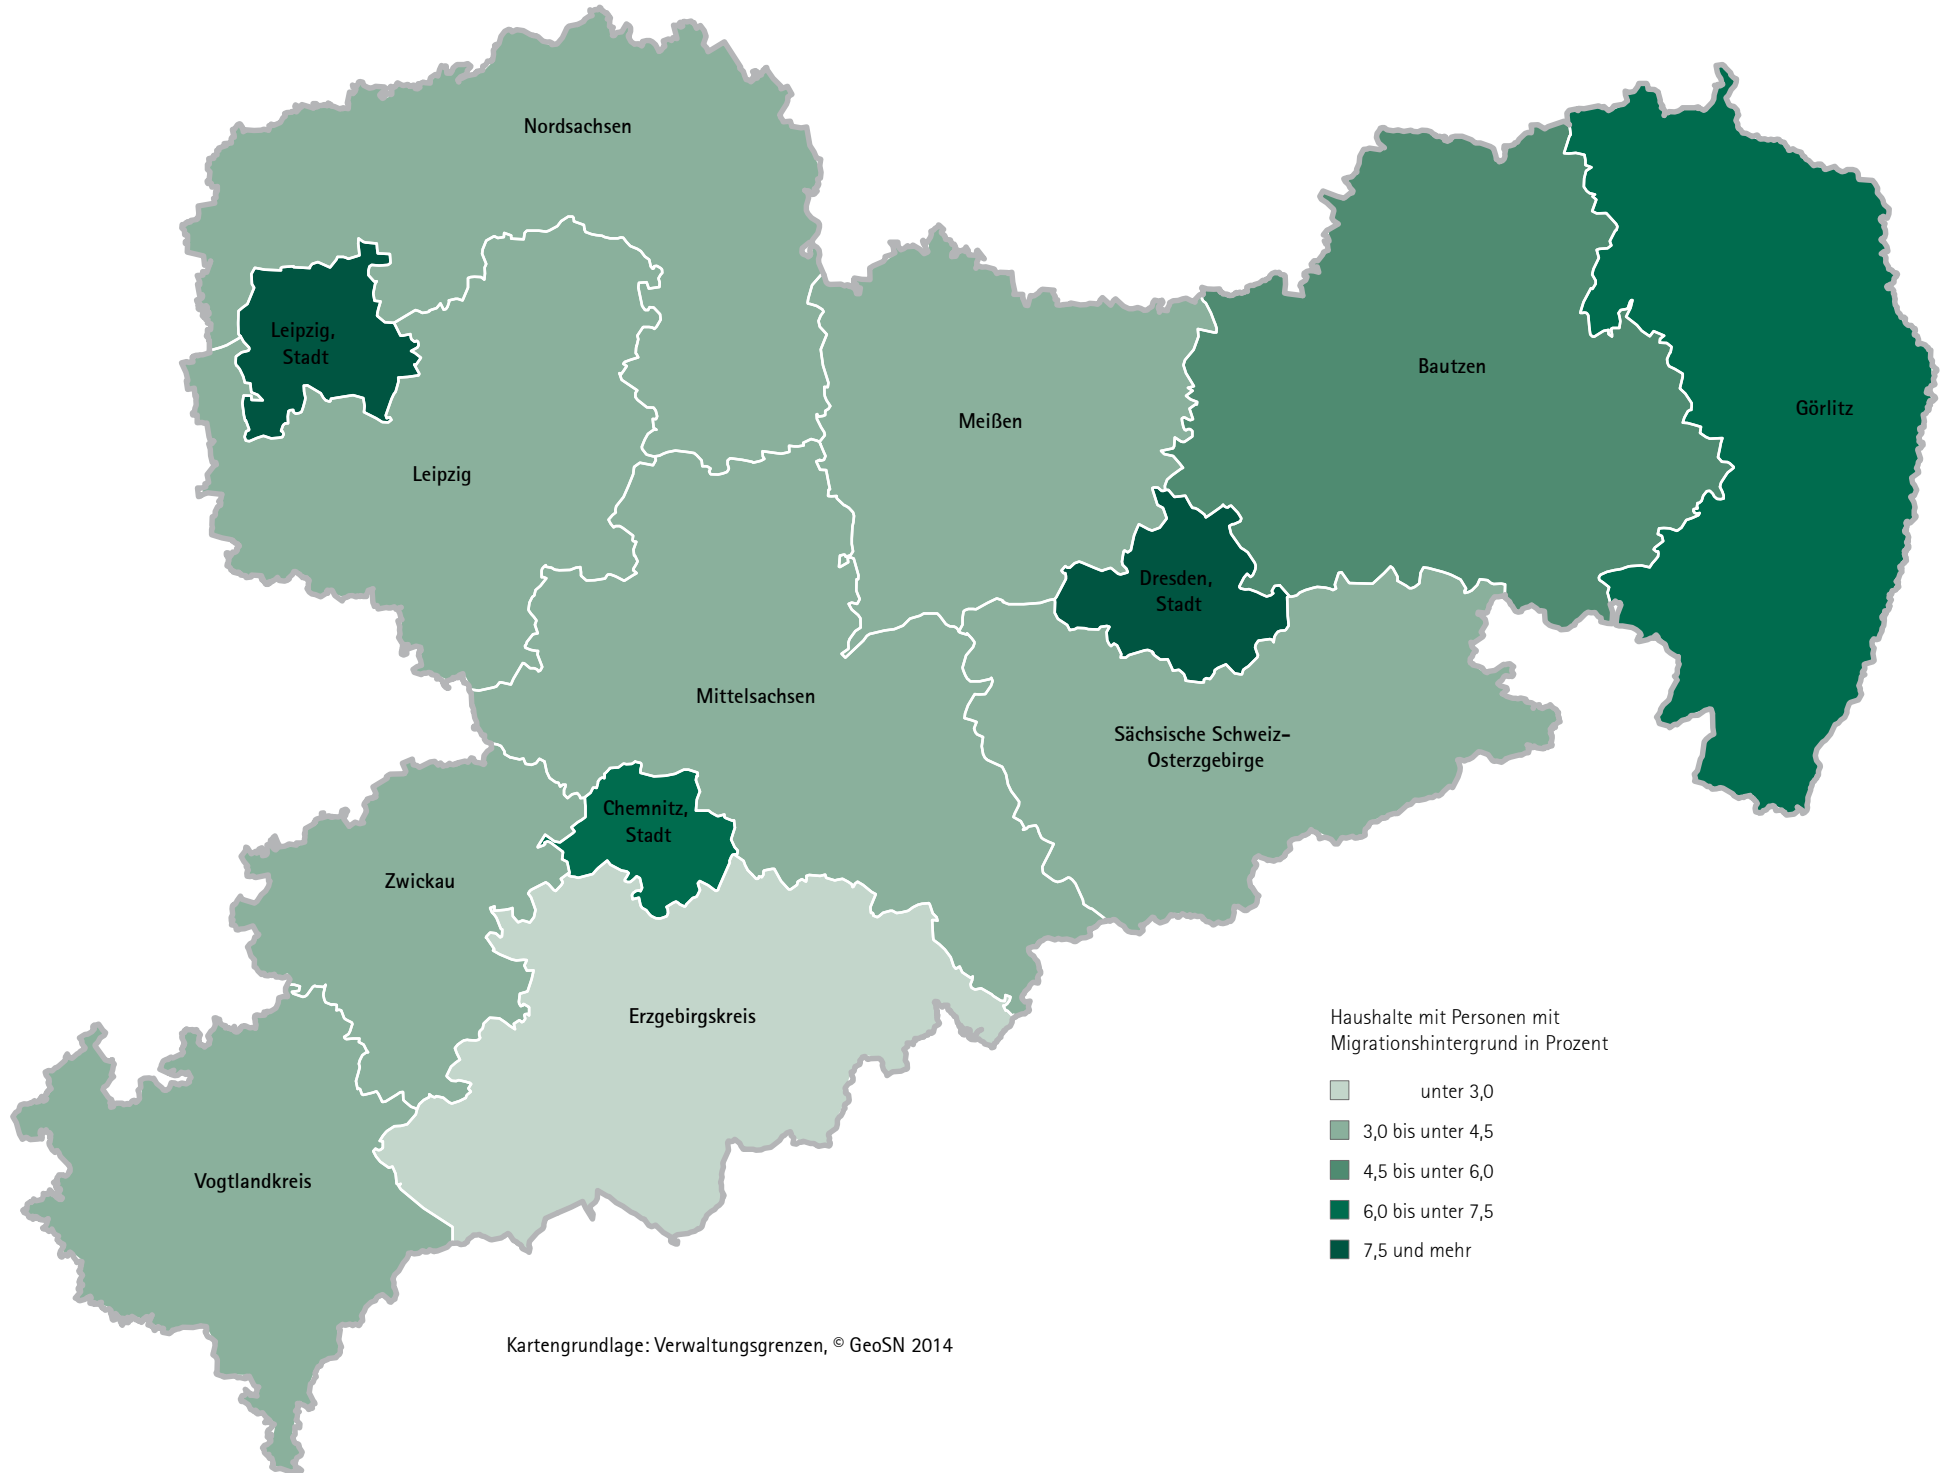

Haushalte mit Personen mit Migrationshintergrund im Freistaat Sachsen am 9. Mai 2011 nach Kreisfreien Städten und Landkreisen

Gebietsstand: 1. Januar 2014

© Statistisches Landesamt des Freistaates Sachsen – Zensus 2011

Kartengrundlage: Verwaltungsgrenzen, © GeoSN 2014