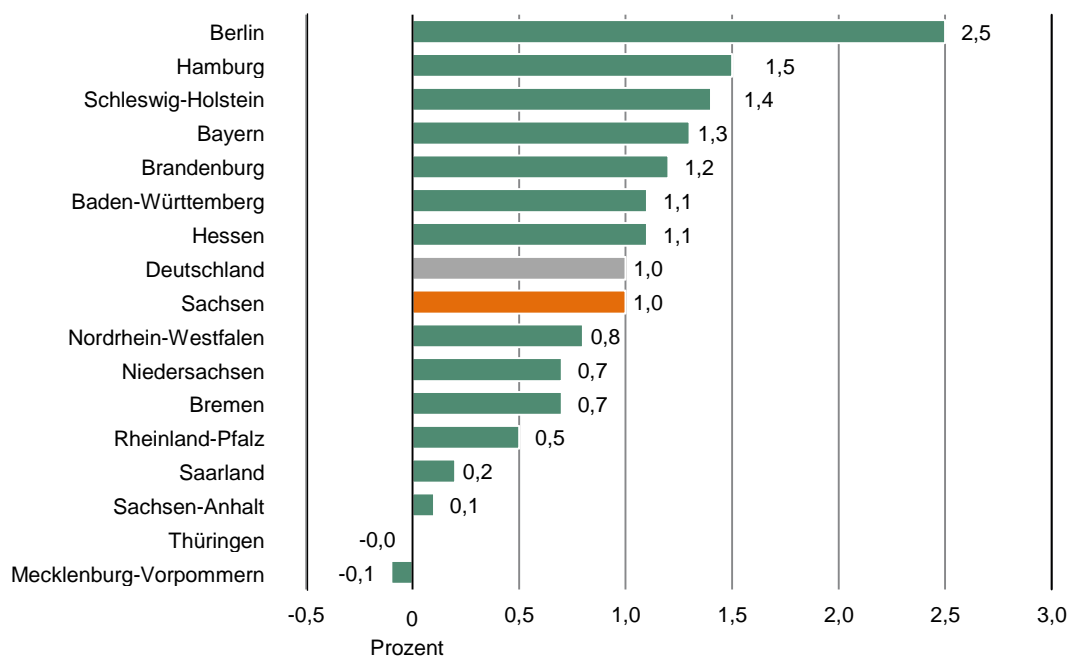

Erwerbstätige¹⁾ 2016 nach Ländern

Veränderung gegenüber dem Vorjahr

Erwerbstätige¹⁾ im Freistaat Sachsen 2015 und 2016 nach Wirtschaftsbereichen

WZ 2008	Klassifikation der Wirtschaftszweige, Ausgabe 2008 (WZ 2008)	2015	2016	Veränderung gegenüber dem Vorjahr	
		1 000 Personen			%
A	Land- und Forstwirtschaft, Fischerei	29,6	29,0	-2,2	
B bis F	Produzierendes Gewerbe	544,0	547,5	0,7	
B bis E	Produzierendes Gewerbe ohne Baugewerbe	385,3	388,5	0,8	
C	Verarbeitendes Gewerbe	350,9	354,2	1,0	
F	Baugewerbe	158,7	159,1	0,2	
G bis T	Dienstleistungsbereiche	1 440,5	1 456,8	1,1	
G bis J	Handel, Verkehr, Gastgewerbe, Information und Kommunikation	478,7	485,0	1,3	
K bis N	Grundstücks- und Wohnungswesen, Finanz- und Unternehmensdienstleister	340,4	340,3	-0,0	
O bis T	Öffentliche und sonstige Dienstleister, Erziehung und Gesundheit	621,4	631,5	1,6	
A bis T	Insgesamt	2 014,0	2 033,3	1,0	

1) vorläufige Jahresdurchschnittsangaben am Arbeitsort; 2016 Ergebnisse der Schnellrechnung
Berechnungsstand: Jahr 2015 - August 2016; Jahr 2016 - Januar 2017 (VGR des Bundes)