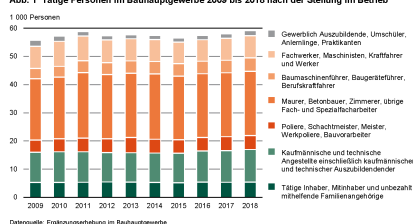

Fachbeitrag Nr. 7/2019 - Das Baugewerbe in Sachsen im Jahr 2018

Im Baugewerbe Sachsens sind die Umsätze im Jahr 2018 nominal gestiegen, sowohl im Bauhauptgewerbe als auch im Ausbaugewerbe. Die Baupreise haben sich im Vorjahresvergleich ebenfalls durchgängig erhöht. Dadurch