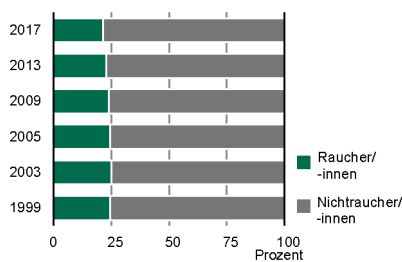

Lesen Sie in dieser Ausgabe

- ↓ Fachbeiträge
- ↓ Zahl des Monats
- ↓ Aktuelle Zahlen
- ↓ Neuerscheinungen seit dem letzten Newsletter

Fachbeiträge

Abb. 1 Rauchverhalten der Bevölkerung
1999, 2003, 2005, 2009, 2013 und 2017

Fachbeitrag Nr. 8/2019 - Entwicklung des Rauchverhaltens in Sachsen - Ergebnisse der Zusatzerhebung des Mikrozensus

Neben verschiedenen deutschen Studien wie z. B. der GEDA 2014/2015-EHIS erhebt auch der Mikrozensus mit seinen Zusatzerhebungen zur Gesundheit Daten zum Rauchverhalten der Bevölkerung. In diesem Fachbeitrag wird der Frage nachgegangen, wie sich das Rauchverhalten der sächsischen Bevölkerung seit 1999 allgemein und abhängig von Kohorten entwickelt hat. Außerdem wird die Entwicklung des Rauchverhaltens nach ausgewählten Merkmalen wie Berufsabschluss, Erwerbsbeteiligung, Tätigkeit in verschiedenen Wirtschaftsbereichen und Lebensformtypen betrachtet.

➤ [Mehr anzeigen](#)