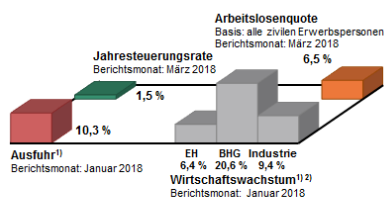

[Ausbaugewerbe sowie Erschließung von Grundstücken; Bauträgern](#)
[Außenhandel](#)
[Baugenehmigungen](#)
[Bauhauptgewerbe](#)
[Baupreise Neubau](#)
[Beantragte Insolvenzverfahren](#)
[Beherbergungsgewerbe](#)
[Bergbau und Verarbeitendes Gewerbe](#)
[Beschäftigte und Umsatz im Handwerk](#)
[Einzelhandel](#)
[Gastgewerbe](#)
[Gewerbeanmeldungen und -abmeldungen](#)
[Kraftfahrzeughandel und Großhandel](#)
[Schlachtungen und Geflügelhaltung](#)
[Straßenverkehrsunfälle](#)
[Verbraucherpreisindex](#)

Konjunktur aktuell

An dieser Stelle wird monatlich anhand wichtiger Konjunkturindikatoren über die aktuelle wirtschaftliche Situation sowie die Lage auf dem Arbeitsmarkt in Sachsen informiert. „Im Blickpunkt“ wird ein aktuelles Thema umfangreicher dargestellt.

➤ Mehr anzeigen

Neuerscheinungen seit dem letzten Newsletter

Statistische Berichte

1. [A VI 9 – hj 1/18](#) Sozialversicherungspflichtig Beschäftigte im Freistaat Sachsen nach Gemeinden; 30. Juni 2018
2. [B I 1 – j/18](#) Allgemeinbildende Schulen im Freistaat Sachsen; Schuljahr 2018/19
3. [B I 3 – j/18](#) Allgemeinbildende Schulen im Freistaat Sachsen; Grundschulen; Schuljahr 2018/19
4. [B I 4 – j/18](#) Allgemeinbildende Schulen im Freistaat Sachsen; Mittel-/Oberschulen; Schuljahr 2018/19