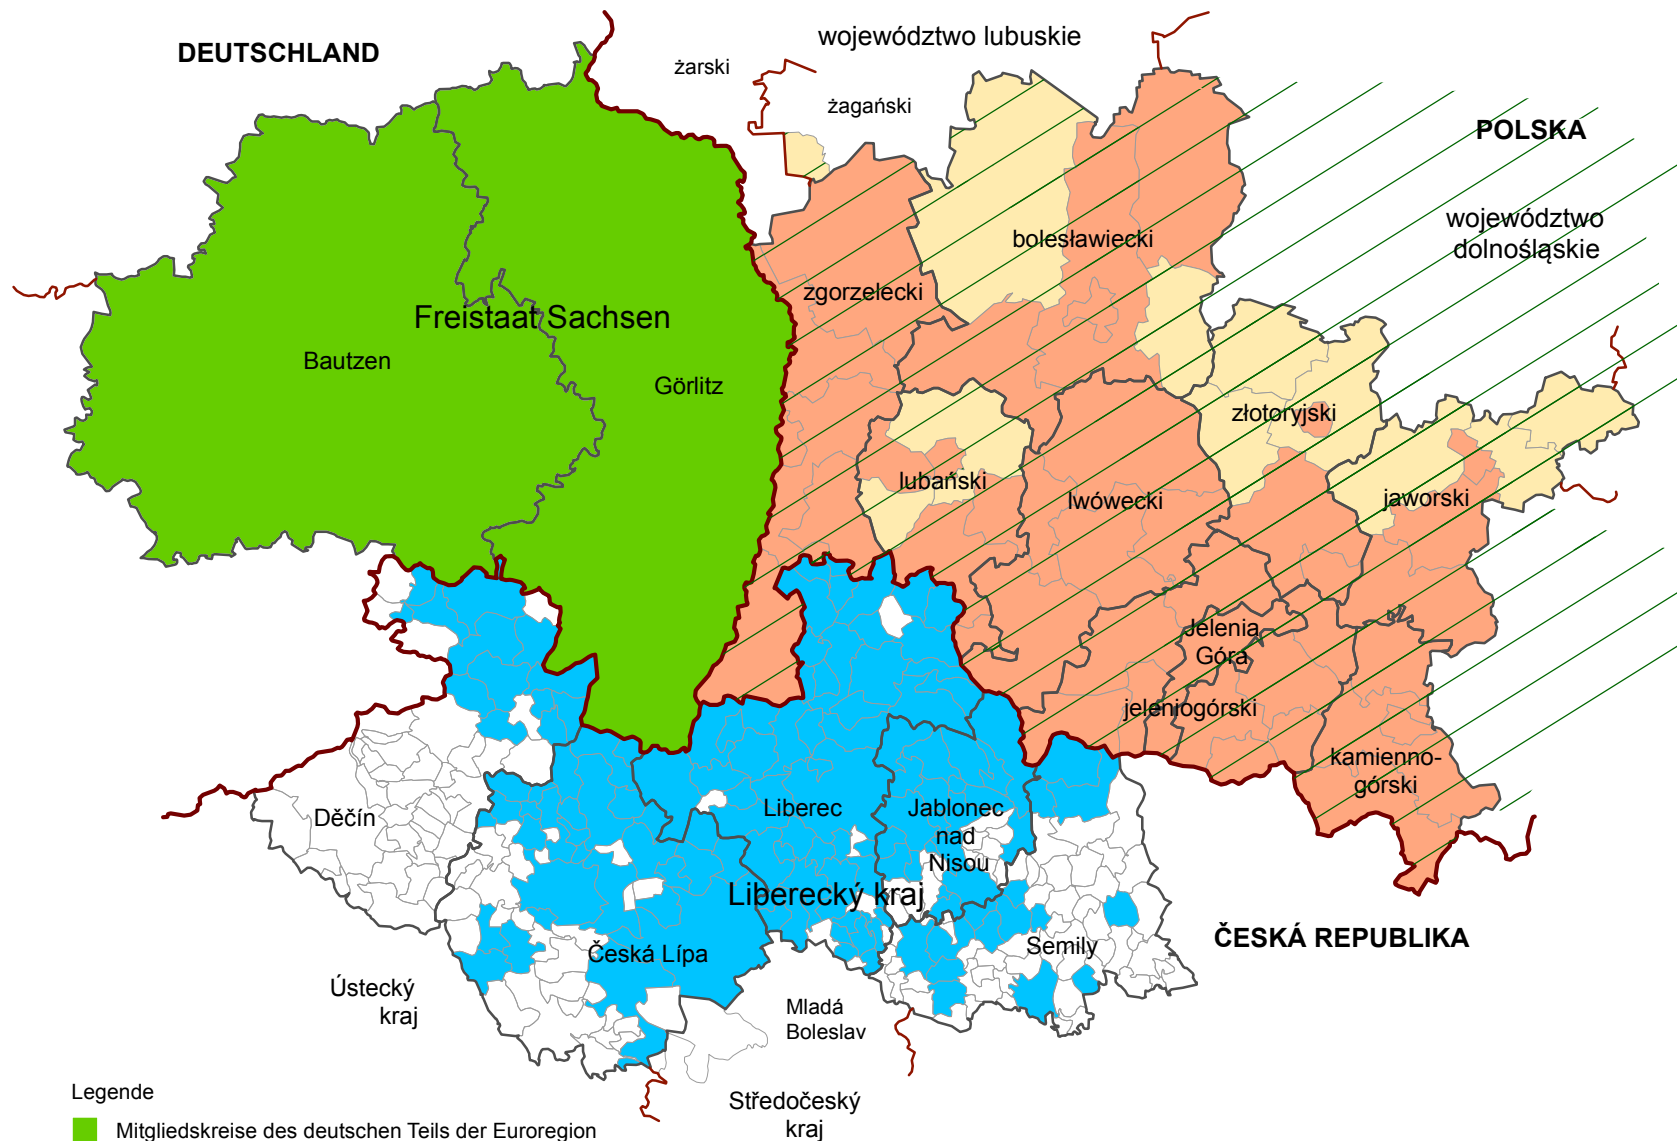

Euroregion Neisse-Nisa-Nysa

Gebietsstand: 31.12.2017

Legende

- Mitgliedskreise des deutschen Teils der Euroregion
- Mitgliedsgemeinden des tschechischen Teils der Euroregion
- Mitgliedsgemeinden des polnischen Teils der Euroregion
- Gemeinden, die nicht Mitglied der Euroregion sind, in Kreisen, die Mitglied der Euroregion sind
- województwo dolnośląskie - Mitglied der Euroregion