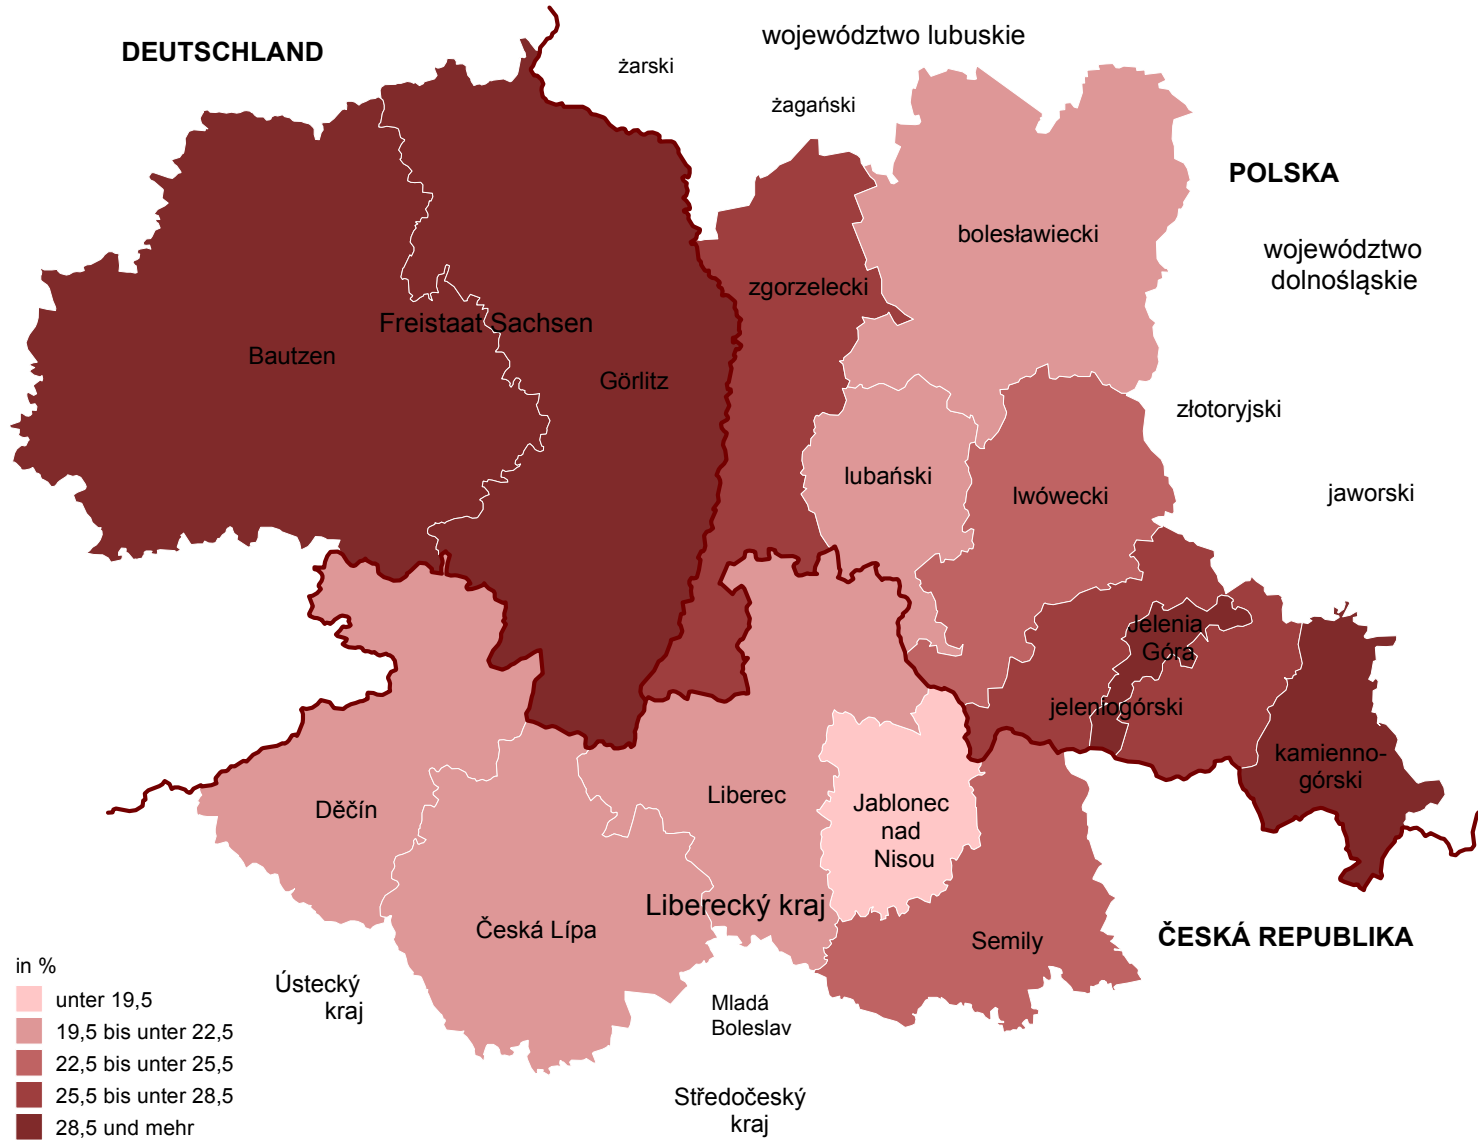

Anteil der Arbeitslosen im Alter von 55 Jahren und mehr in der Euroregion Neisse-Nisa-Nysa am 31. Dezember 2017 nach Kreisen

Deutscher Teil - Anteil der Arbeitslosen an allen zivilen Erwerbspersonen, Jahresdurchschnitt 2017, Quelle: Bundesagentur für Arbeit (Stand: Dezember 2017)