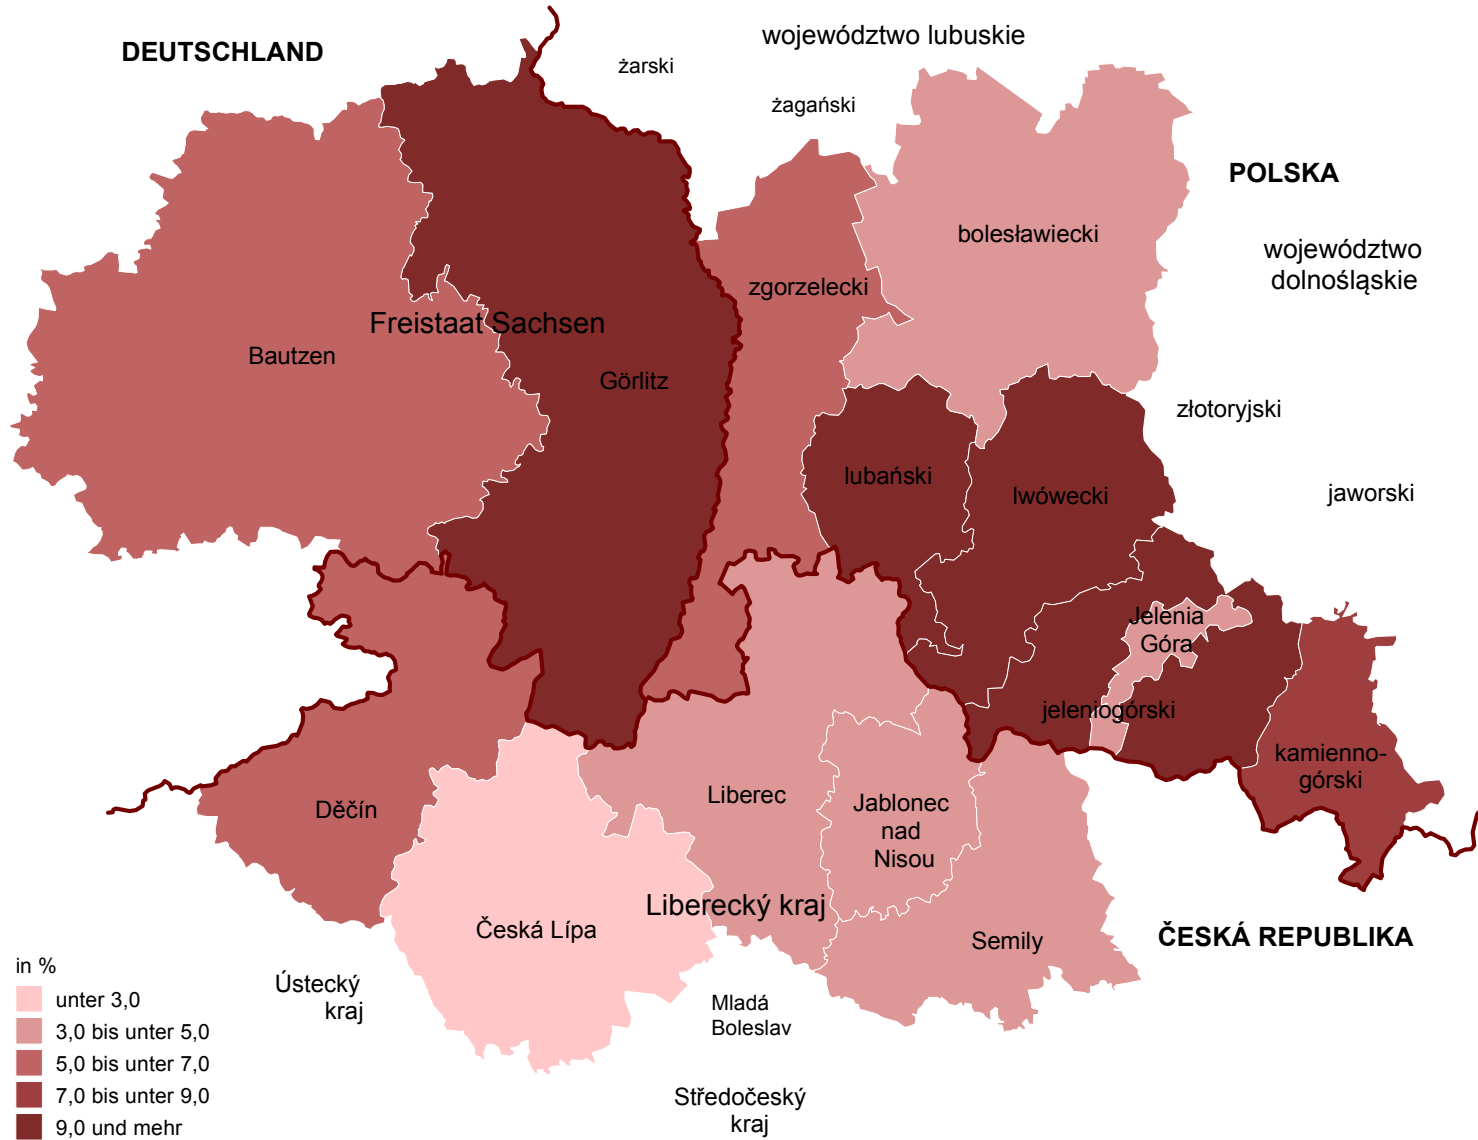

Arbeitslosenquote in der Euroregion Neisse-Nisa-Nysa am 31. Dezember 2017 nach Kreisen

Deutscher Teil - Anteil der Arbeitslosen an allen zivilen Erwerbspersonen; Jahresdurchschnitt 2017; Quelle: Bundesagentur für Arbeit (Stand: Dezember 2017)