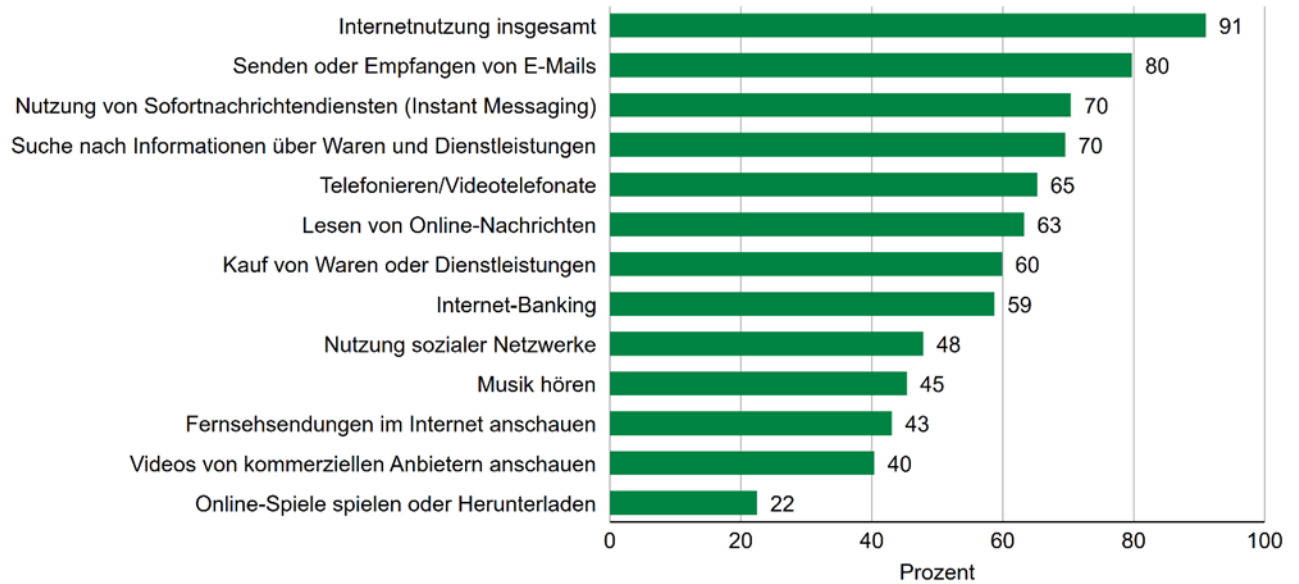

Informationen nach DSGVO unter
[www.stla.sachsen.de/datenschutz
.html](http://www.stla.sachsen.de/datenschutz.html)

Internet-Nutzung im Berichtszeitraum 2022 in Sachsen¹⁾

Bevölkerung im Alter von 16 bis 74 Jahren in Hauptwohnsitzhaushalten