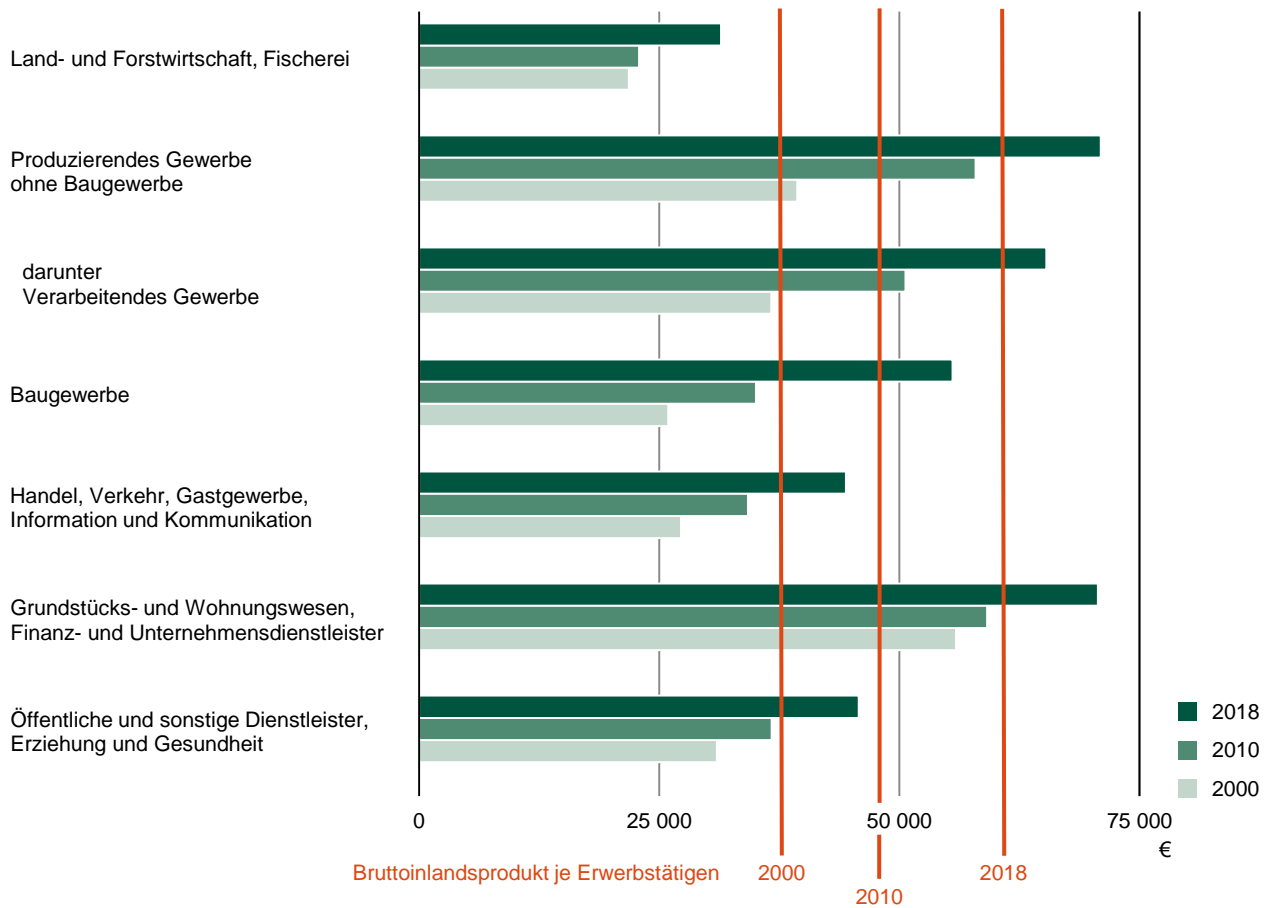

**Bruttoinlandsprodukt und Bruttowertschöpfung je Erwerbstätigen (in jeweiligen Preisen)
im Freistaat Sachsen 2000, 2010 und 2018¹⁾ nach Wirtschaftsbereichen- und abschnitten²⁾**

1) Berechnungsstand: bis 2017 - August 2018; Jahr 2018 - Februar 2019 (VGR des Bundes)

2) Klassifikation der Wirtschaftszweige, Ausgabe 2008 (WZ 2008)