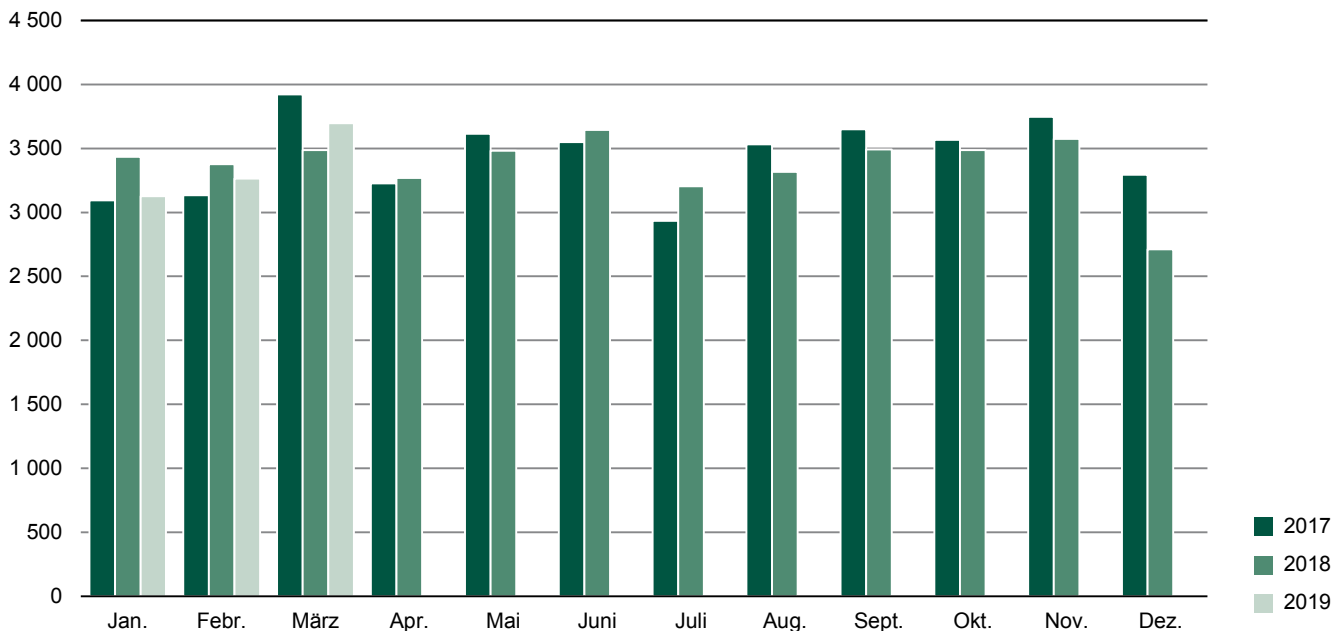

Abb. 1 Ausfuhr aus Sachsen 2017 bis 2019

Millionen €

Abb. 2 Einfuhr nach Sachsen 2017 bis 2019

Millionen €