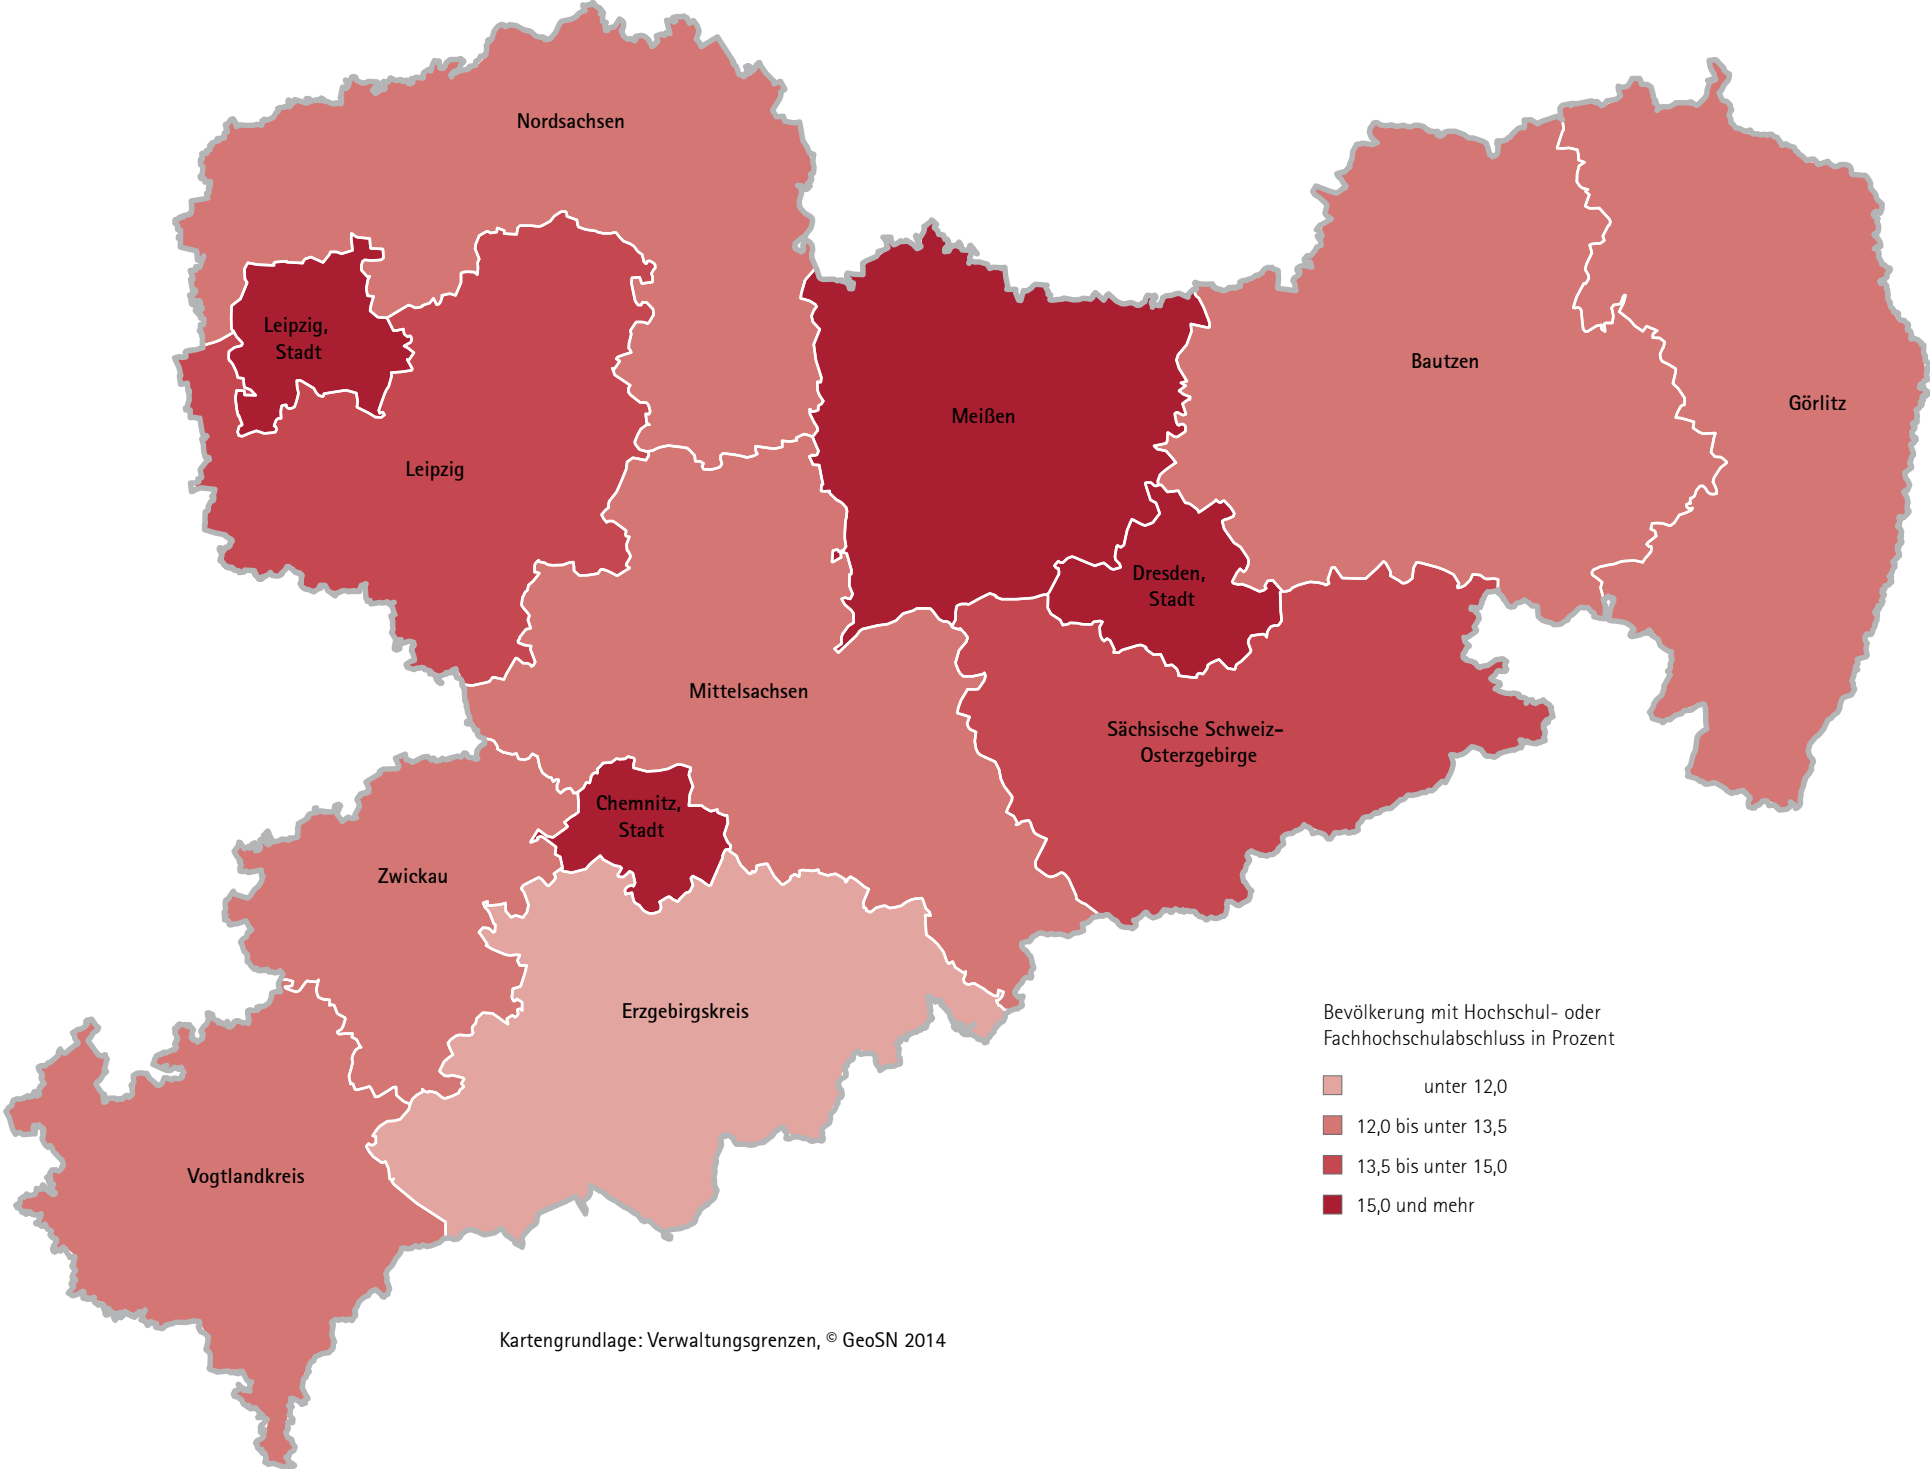

Bevölkerung mit Hochschul- oder Fachhochschulabschluss im Freistaat Sachsen am 9. Mai 2011 nach Kreisfreien Städten und Landkreisen

Gebietsstand: 1. Januar 2014

© Statistisches Landesamt des Freistaates Sachsen - Zensus 2011

Kartengrundlage: Verwaltungsgrenzen, © GeoSN 2014