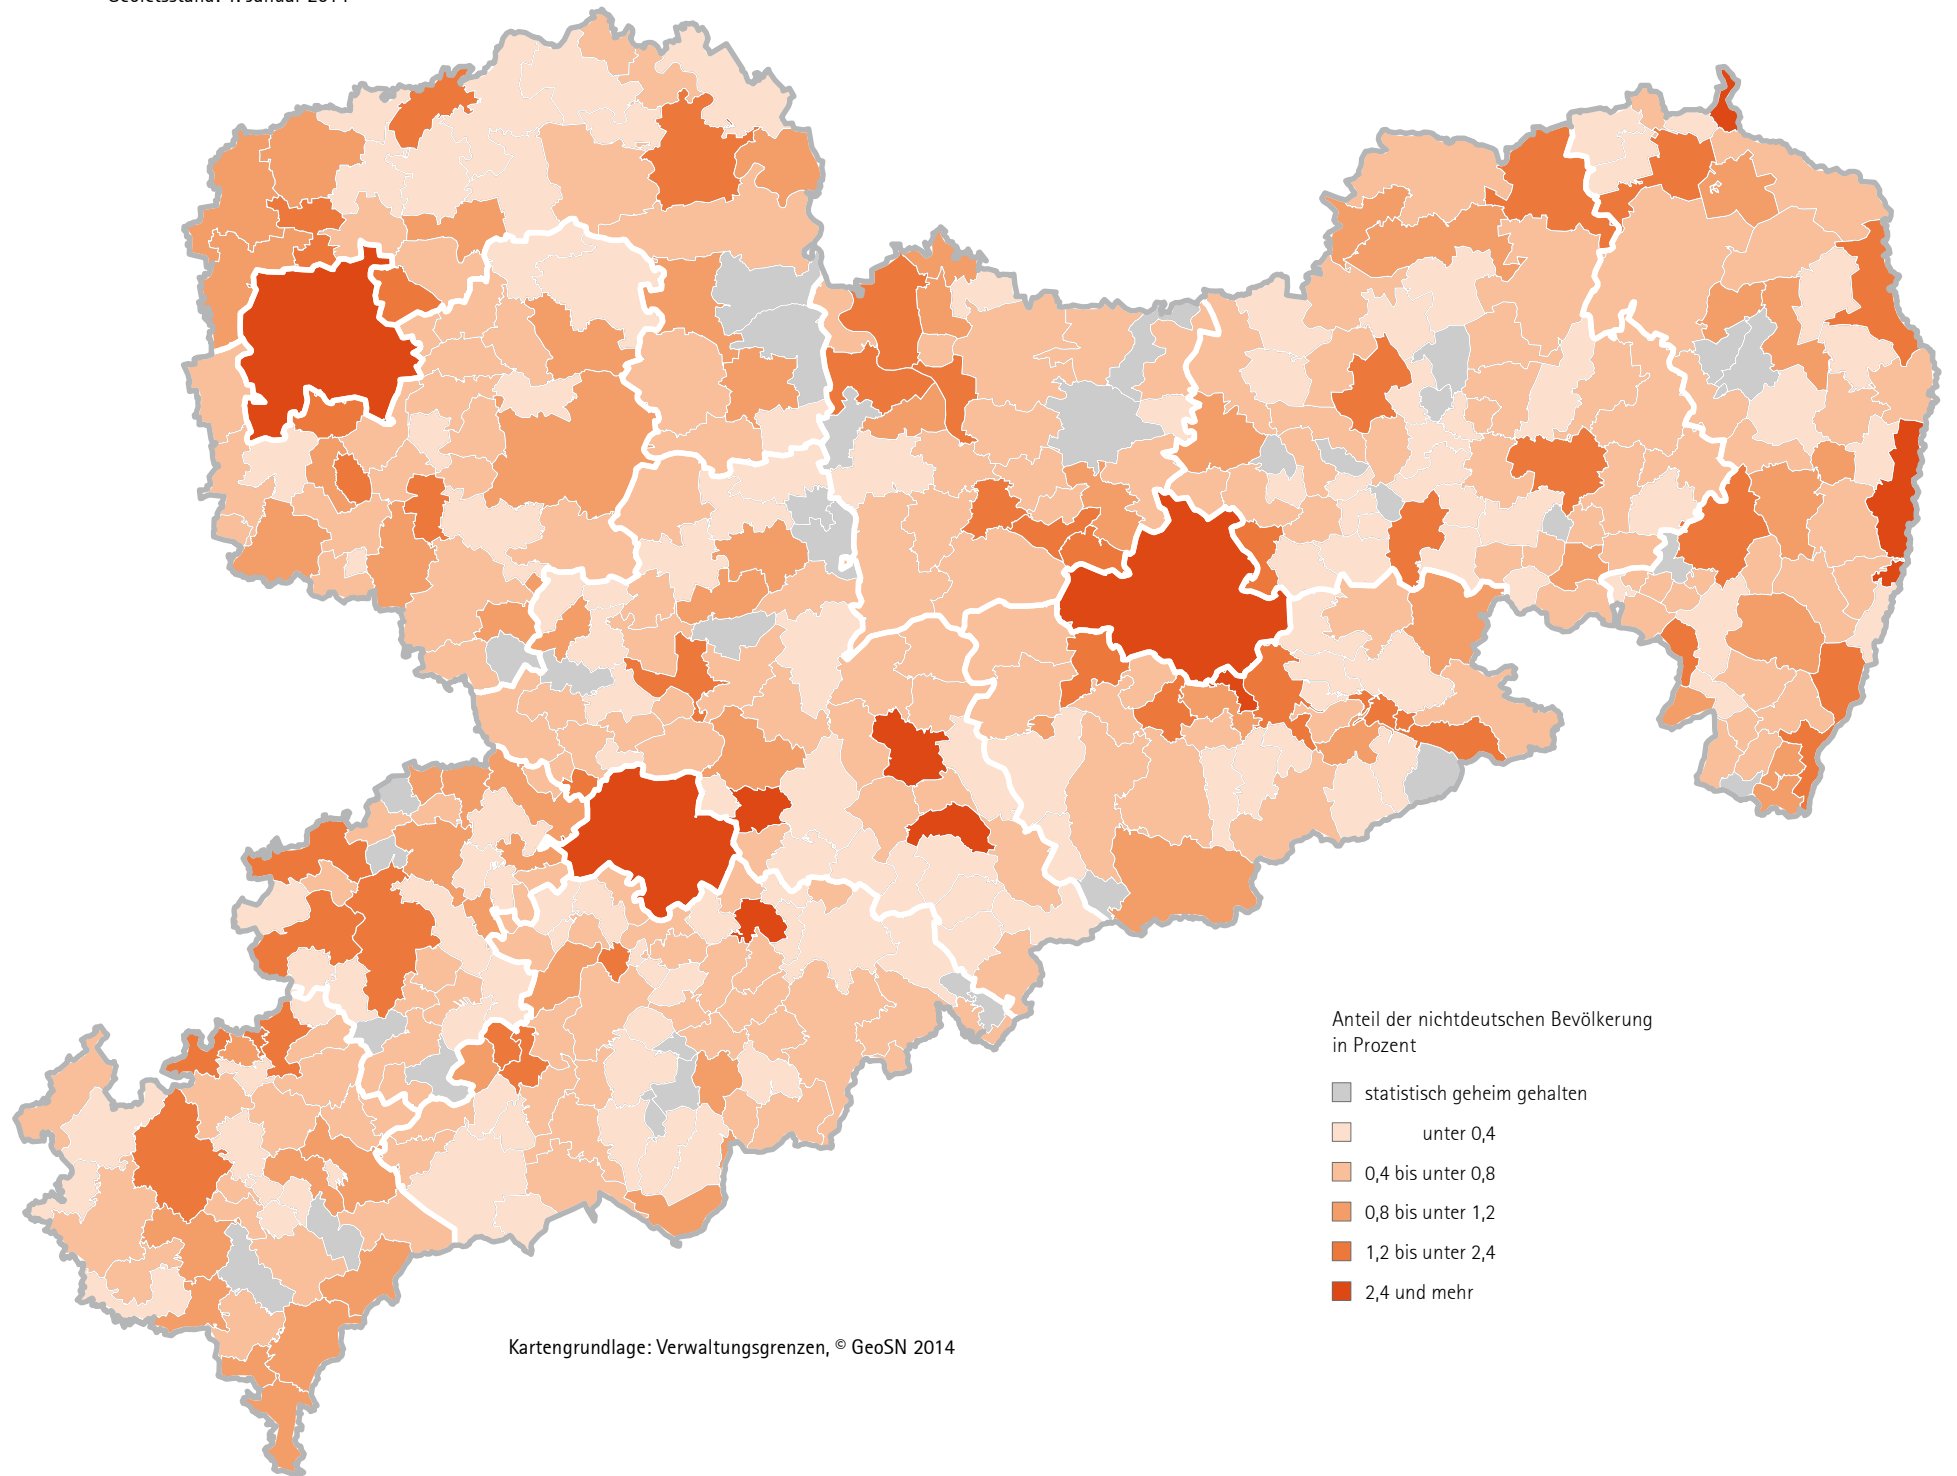

Nichtdeutsche Bevölkerung im Freistaat Sachsen am 9. Mai 2011 nach Gemeinden

Gebietsstand: 1. Januar 2014

© Statistisches Landesamt des Freistaates Sachsen – Zensus 2011

Kartengrundlage: Verwaltungsgrenzen, © GeoSN 2014