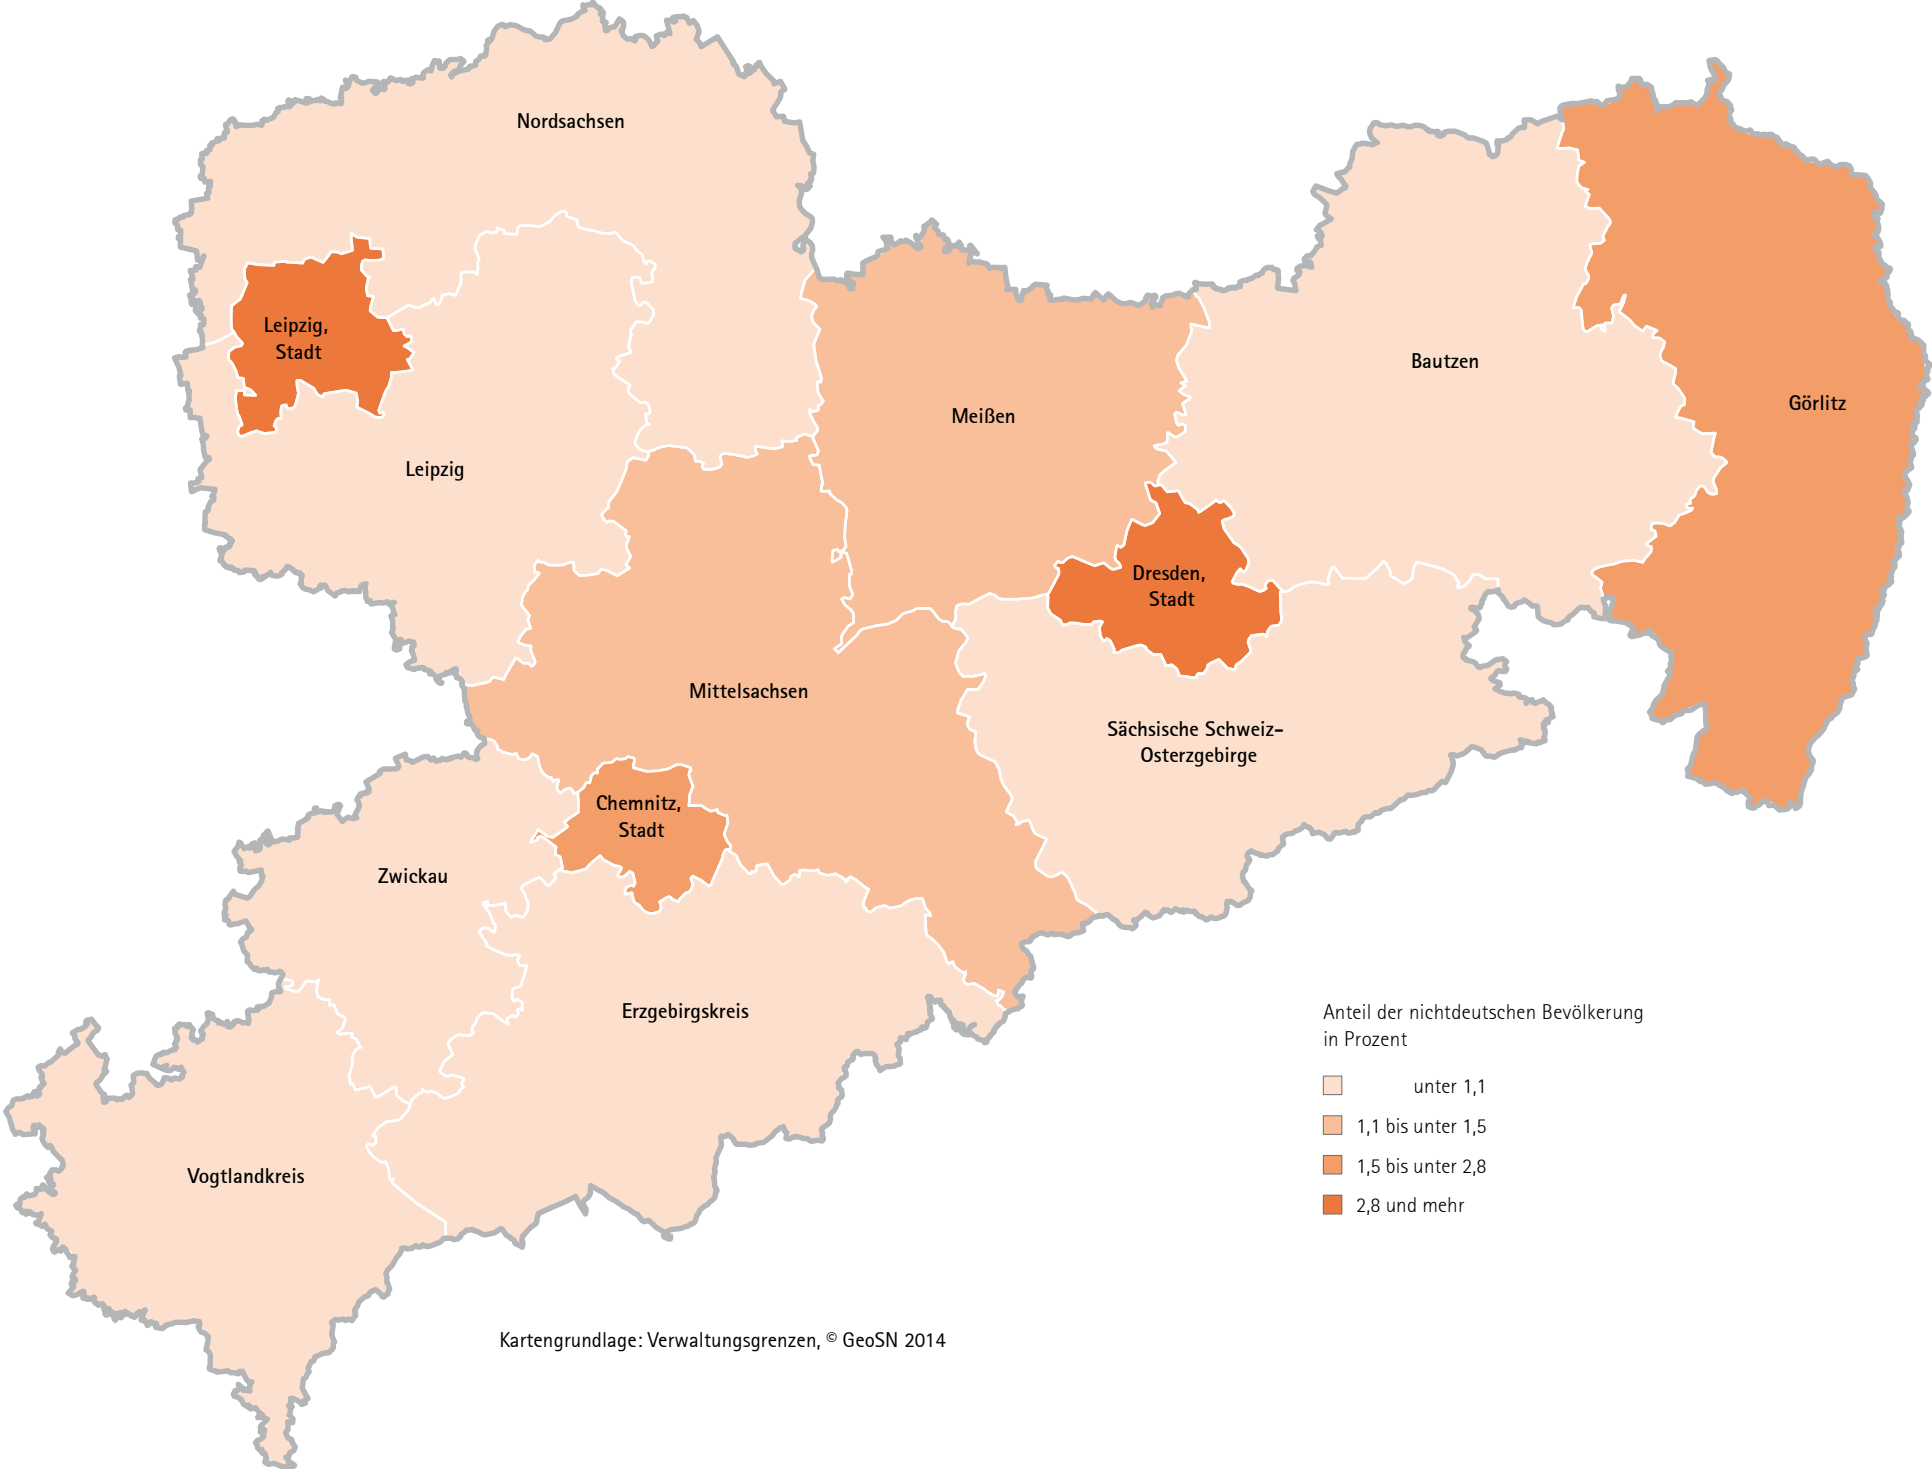

Nichtdeutsche Bevölkerung im Freistaat Sachsen am 9. Mai 2011 nach Kreisfreien Städten und Landkreisen

Gebietsstand: 1. Januar 2014

© Statistisches Landesamt des Freistaates Sachsen - Zensus 2011

Kartengrundlage: Verwaltungsgrenzen, © GeoSN 2014