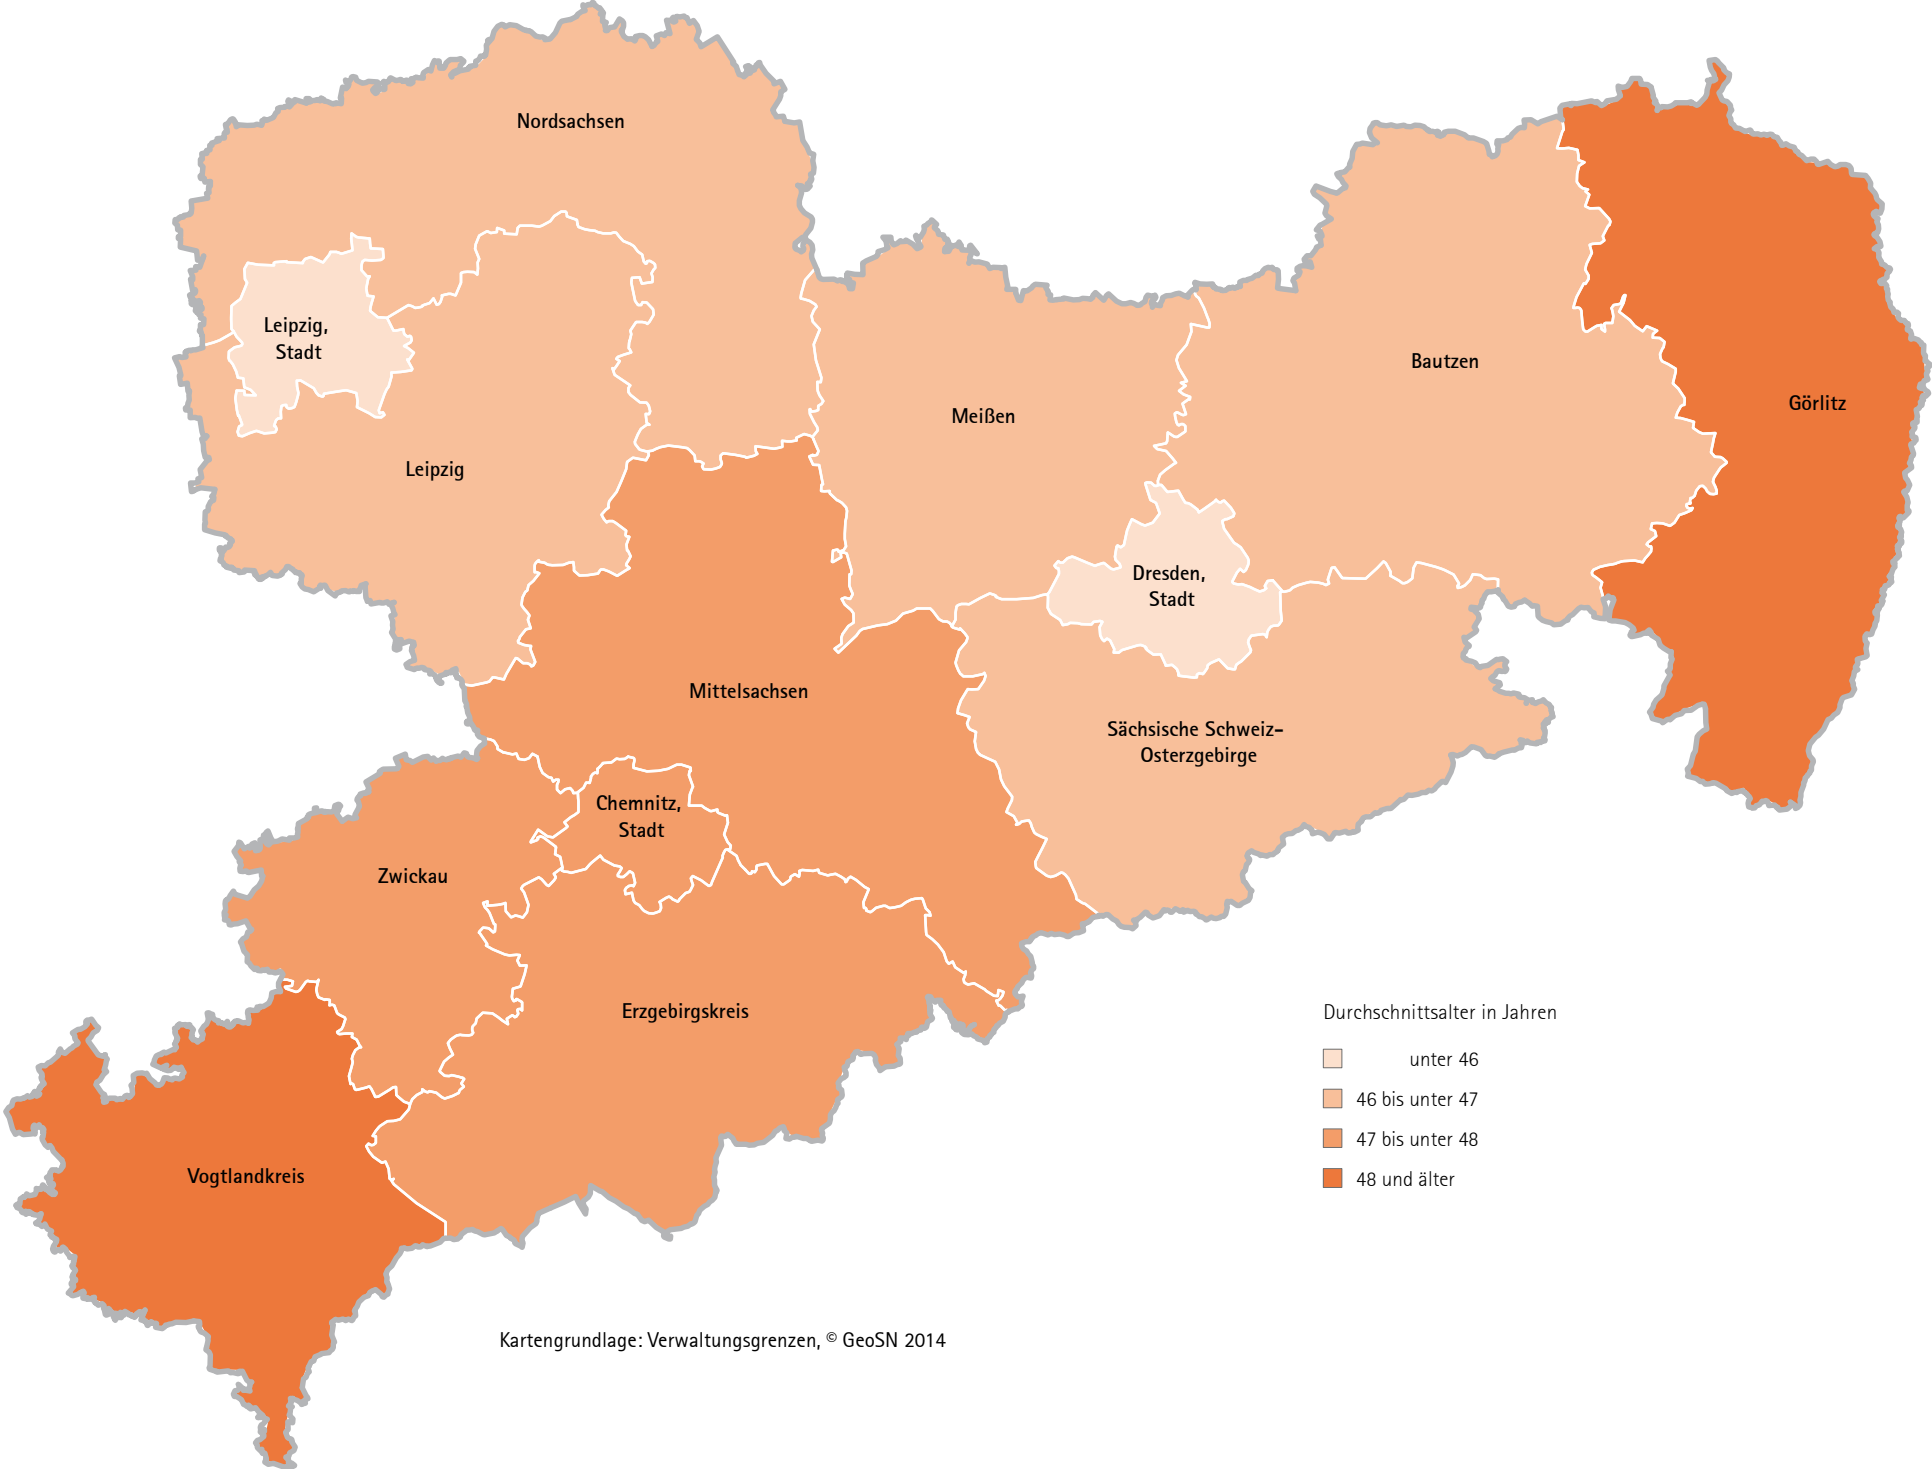

Durchschnittsalter im Freistaat Sachsen am 9. Mai 2011 nach Kreisfreien Städten und Landkreisen

Gebietsstand: 1. Januar 2014

© Statistisches Landesamt des Freistaates Sachsen - Zensus 2011

Kartengrundlage: Verwaltungsgrenzen, © GeoSN 2014