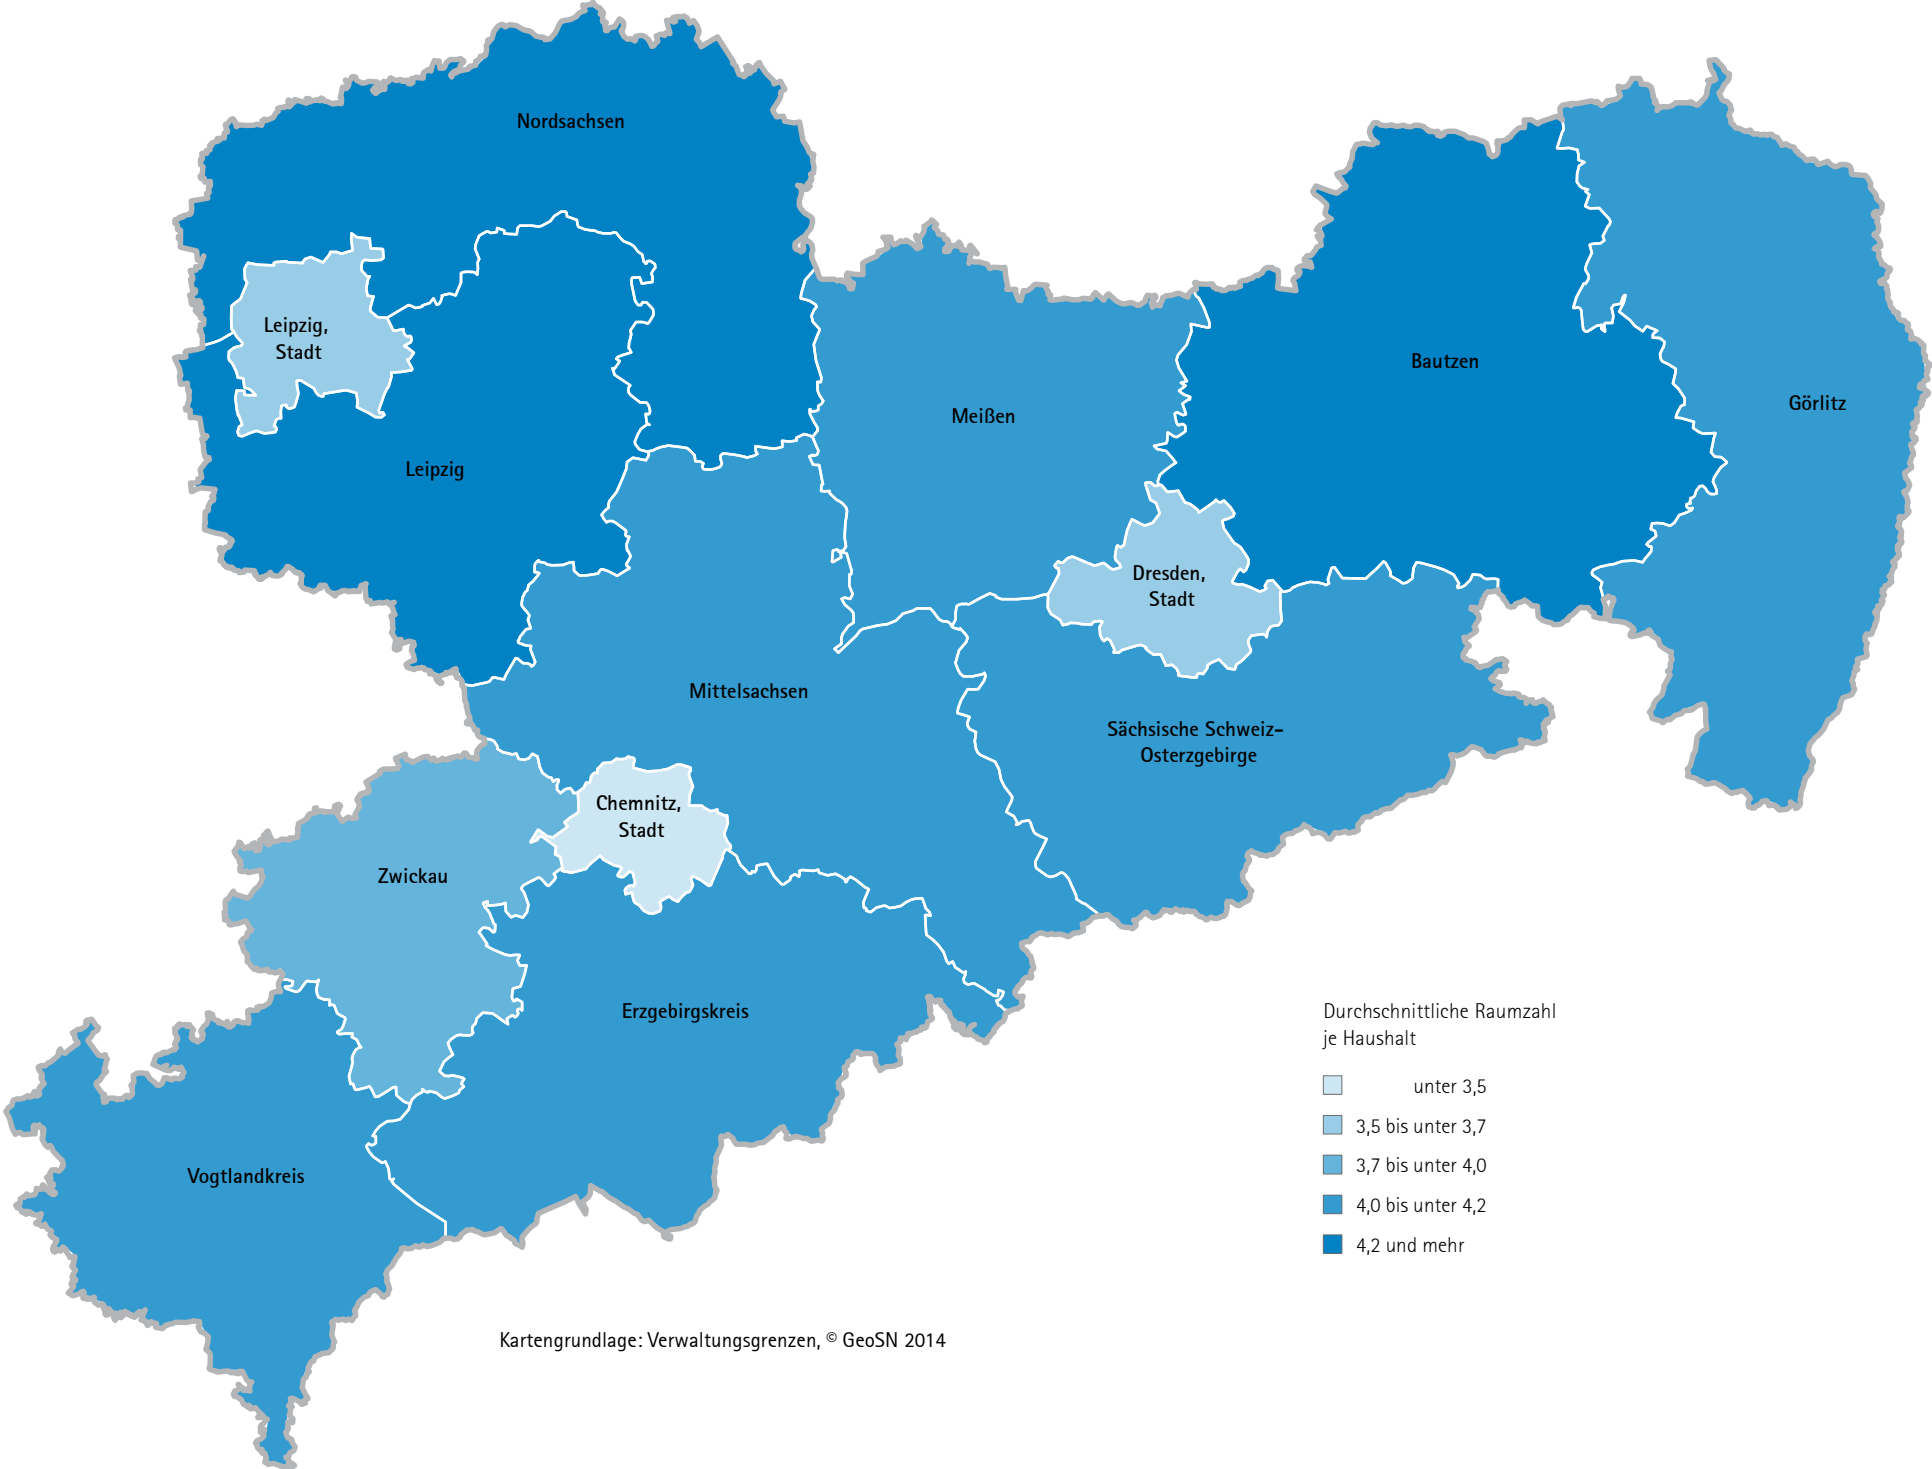

Durchschnittliche Raumzahl je Haushalt im Freistaat Sachsen am 9. Mai 2011 nach Kreisfreien Städten und Landkreisen

Gebietsstand: 1. Januar 2014

© Statistisches Landesamt des Freistaates Sachsen - Zensus 2011

Kartengrundlage: Verwaltungsgrenzen, © GeoSN 2014