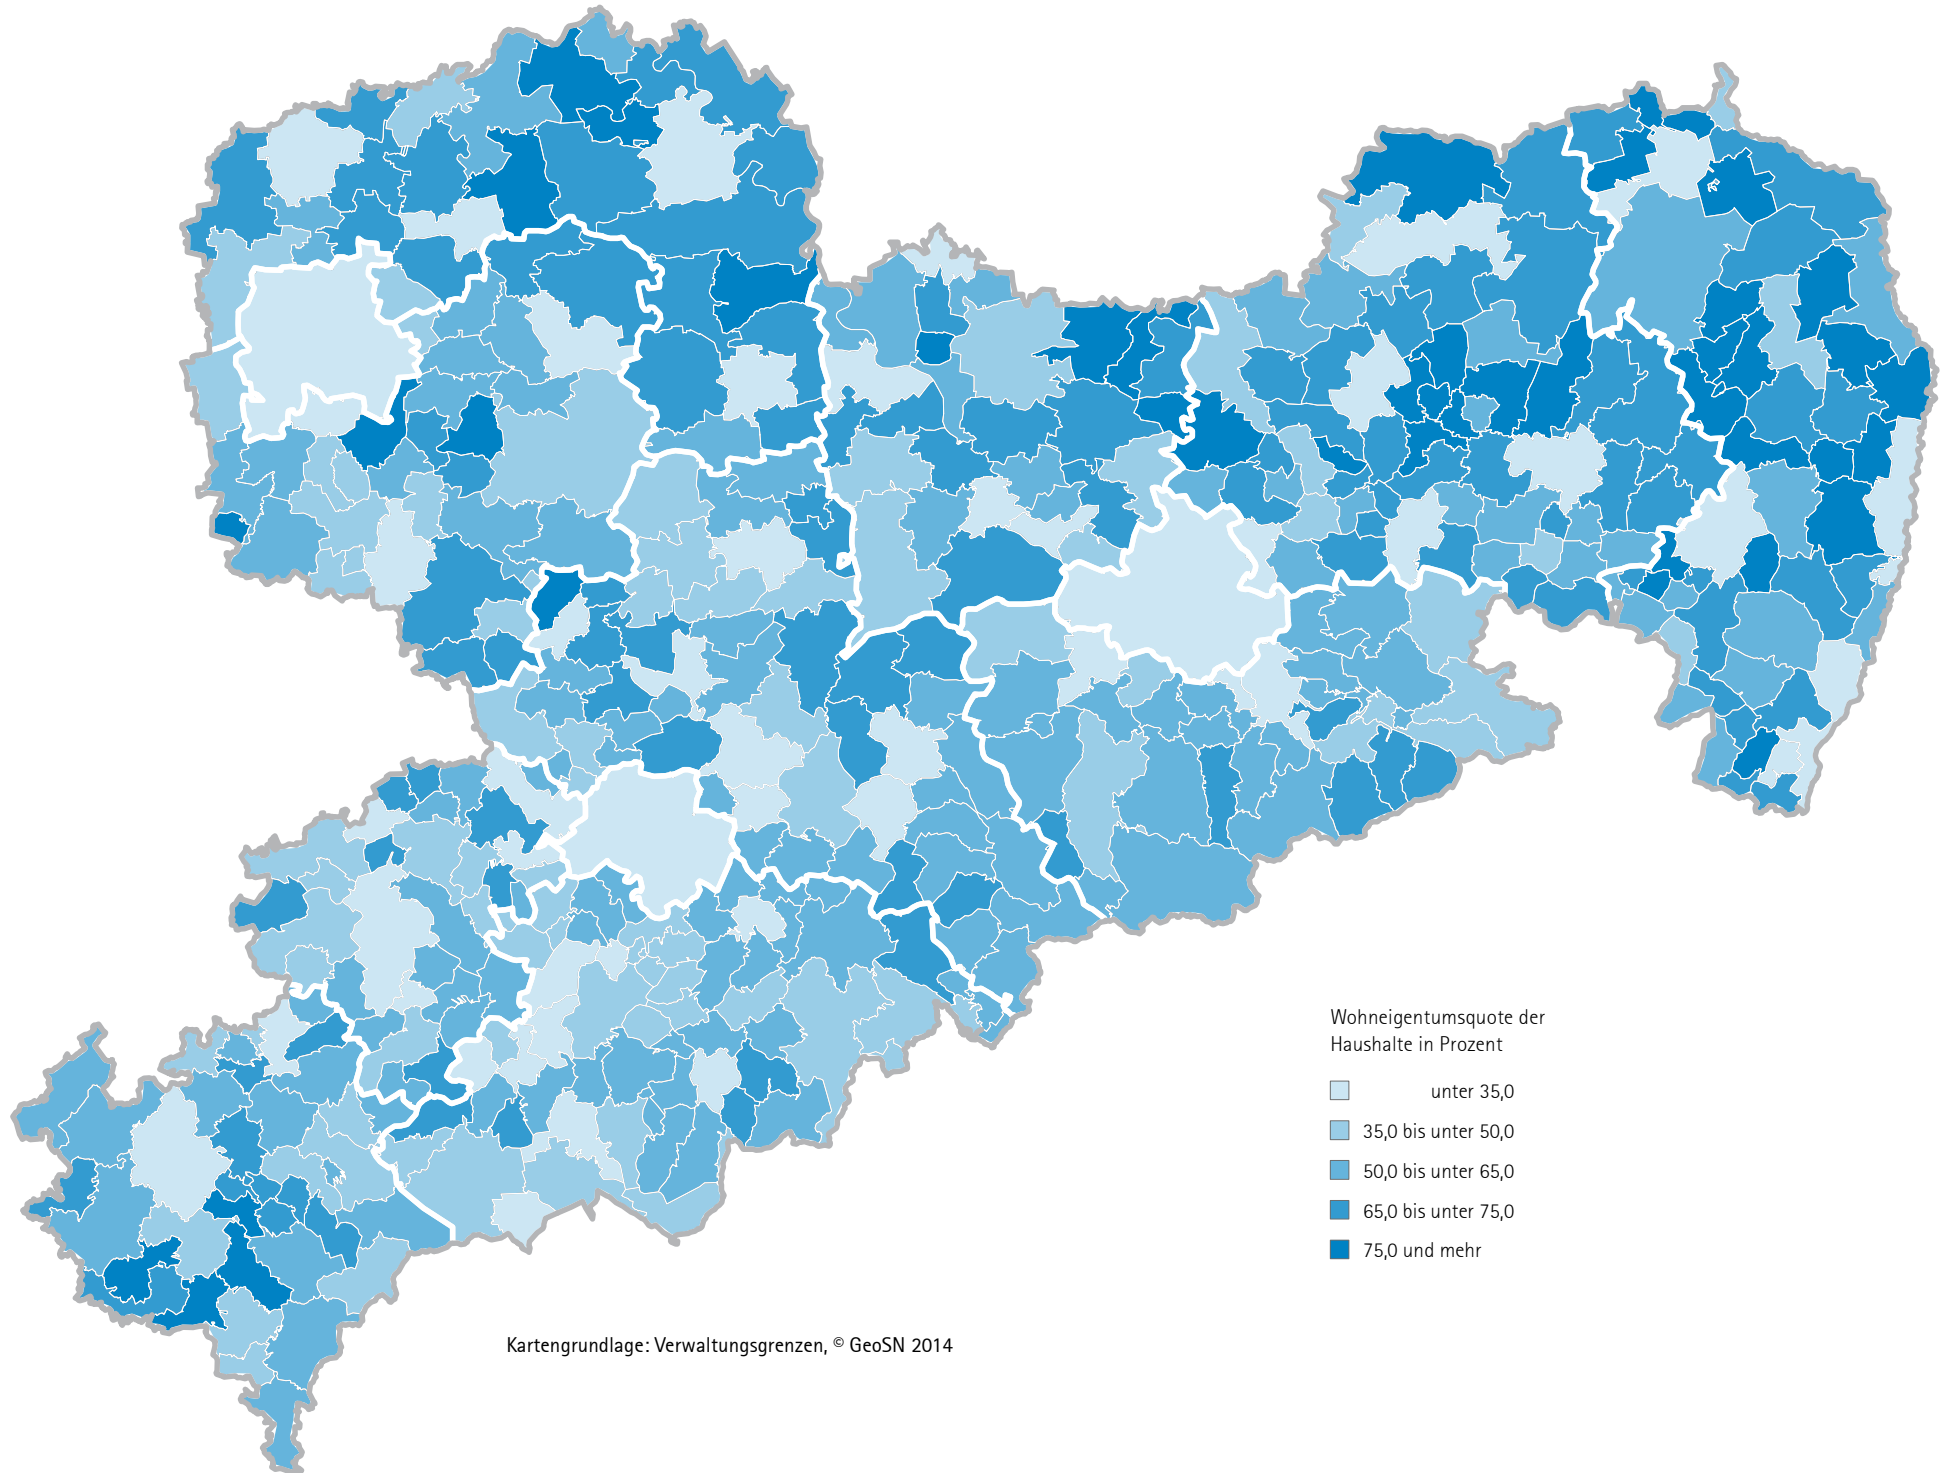

Wohneigentumsquote der Haushalte im Freistaat Sachsen am 9. Mai 2011 nach Gemeinden

Gebietsstand: 1. Januar 2014

© Statistisches Landesamt des Freistaates Sachsen - Zensus 2011

Kartengrundlage: Verwaltungsgrenzen, © GeoSN 2014