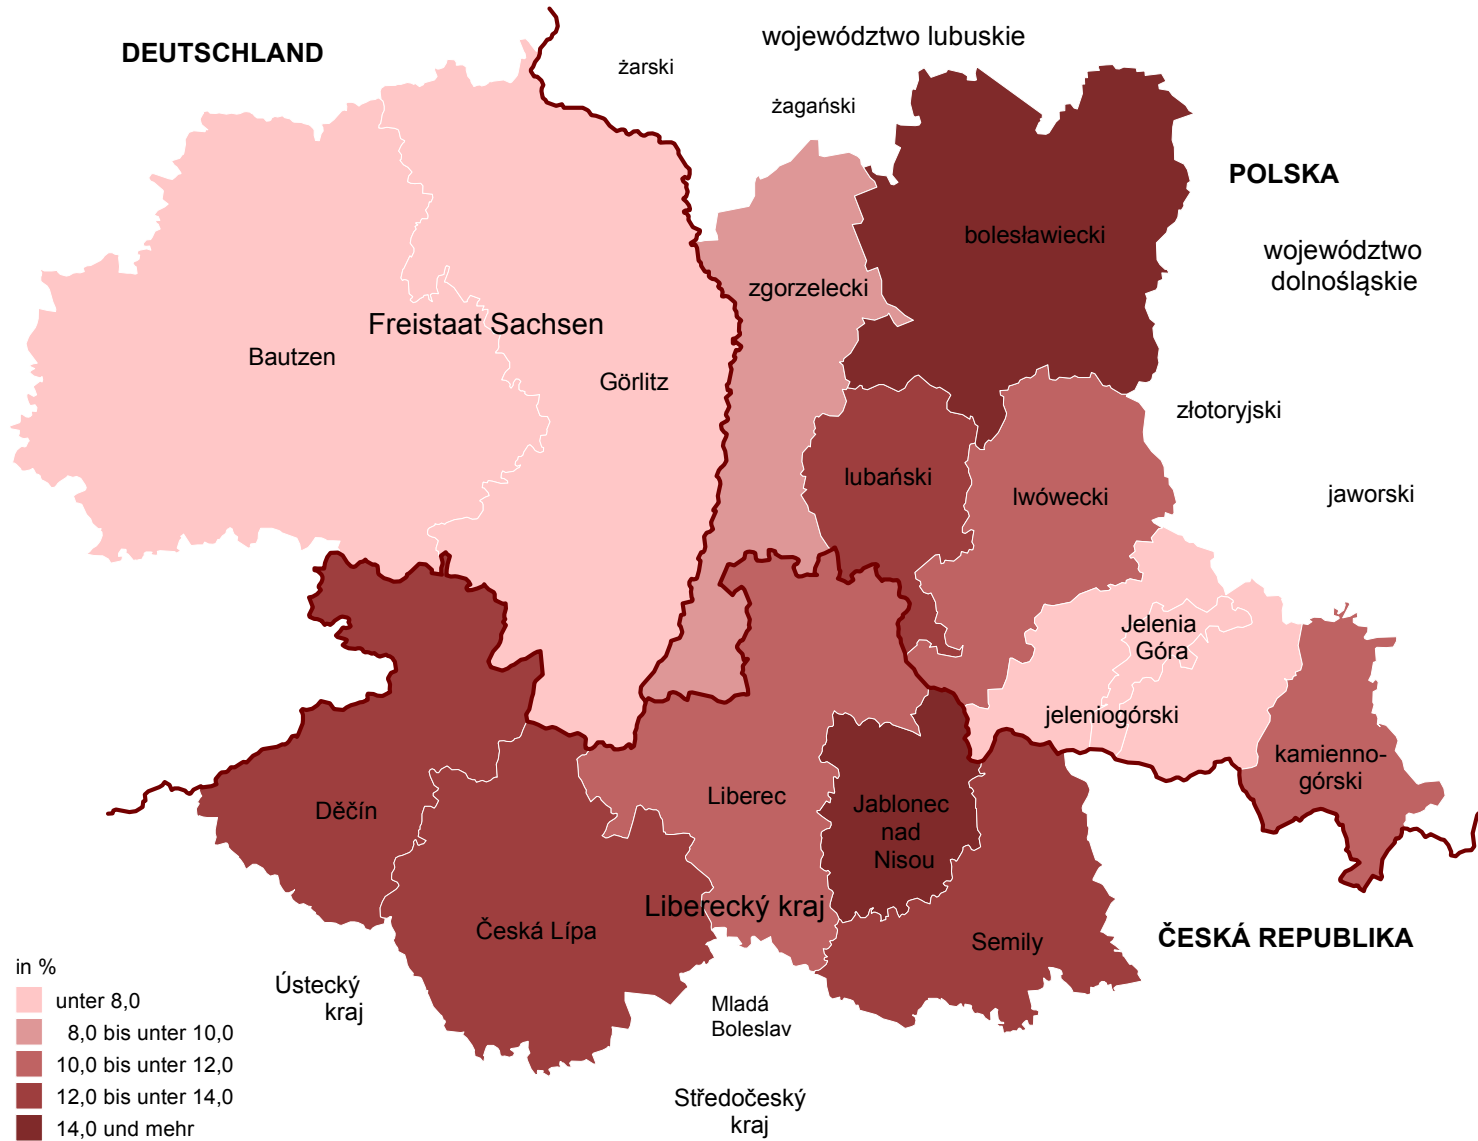

**Anteil der Arbeitslosen im Alter unter 25 Jahren in der Euroregion Neisse-Nisa-Nysa am 31. Dezember 2017 nach Kreisen**

Deutscher Teil - Anteil der Arbeitslosen an allen zivilen Erwerbspersonen; Jahresdurchschnitt 2017; Quelle: Bundesagentur für Arbeit (Stand: Dezember 2017)