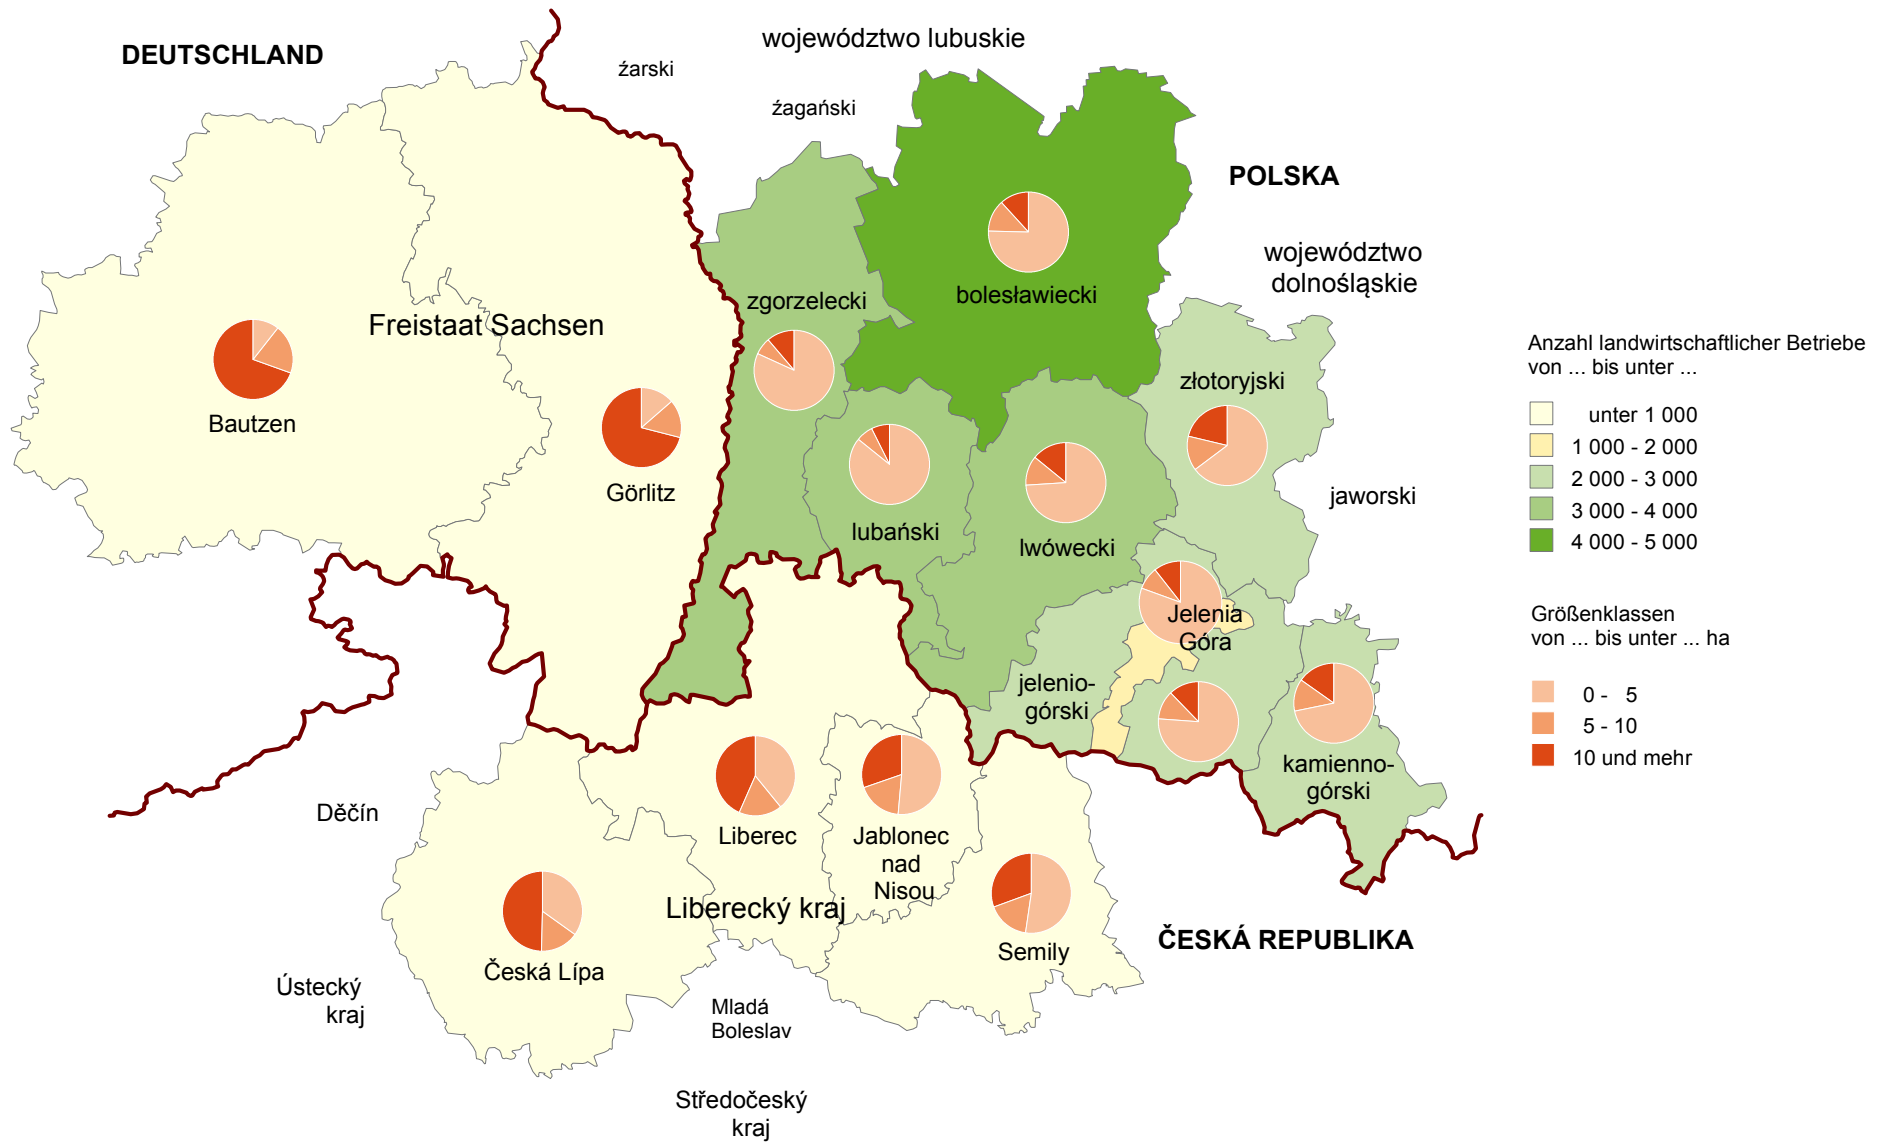

# Landwirtschaftliche Betriebe 2010 nach Größenklassen der landwirtschaftlich genutzten Fläche<sup>1)</sup>

1) PL - Daten aus der Landwirtschaftszählung 2010, Stand: 30.06.; nach Hauptsitz des Betriebsinhabers;  
 CZ - Daten aus dem Landwirtschaftsregister zum 31.12.2010